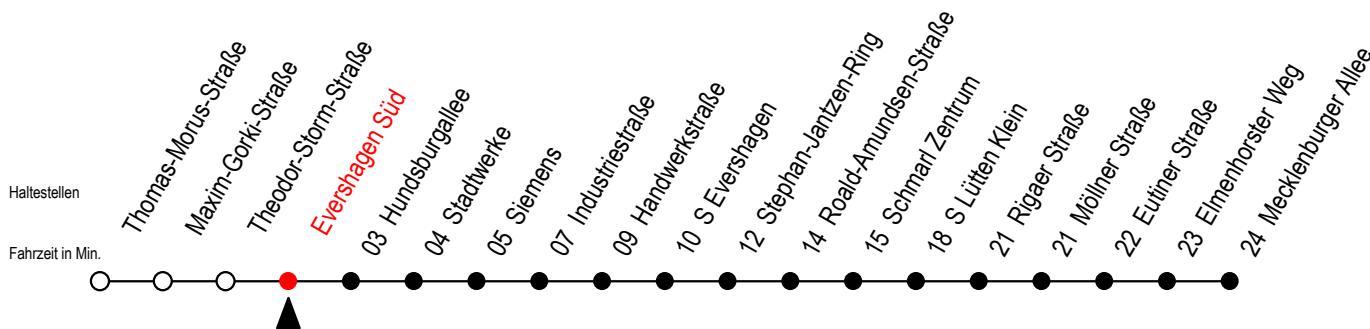

38 Evershagen Süd

Gültig ab 04.10.2022

Alle Angaben ohne Gewähr

Richtung: Mecklenburger Allee über S Lütten Klein

Uhr Montag - Freitag

Uhr Samstag

Uhr Sonntag - Feiertag

4	29 59	4	--	4	--
5	29 58	5	--	5	--
6	18 38 58	6	19 ^H 49 ^H	6	--
7	18 38 58	7	19 ^H 49 ^H	7	--
8	18 38 58	8	29 59	8	29 59
9	18 38 58	9	29 59	9	29 59
10	18 38 58	10	29 59	10	29 59
11	18 38 58	11	29 59	11	29 59
12	18 38 58	12	29 59	12	29 59
13	18 38 58	13	29 59	13	29 59
14	18 38 58	14	29 59	14	29 59
15	18 38 58	15	29 59	15	29 59
16	18 38 58	16	29 59	16	29 59
17	18 38 58	17	29 59	17	29 59
18	18 38 59	18	29 59	18	29 59
19	29 59	19	29 59	19	29 59
20	29 59	20	29 59	20	29 59
21	29 49 ^H	21	29 49 ^H	21	29 49 ^H
22	19 ^H 49 ^H	22	19 ^H 49 ^H	22	19 ^H 49 ^H
23	19 ^H 49 ^H	23	19 ^H 49 ^H	23	19 ^H 49 ^H

H = fährt bis S Lütten Klein