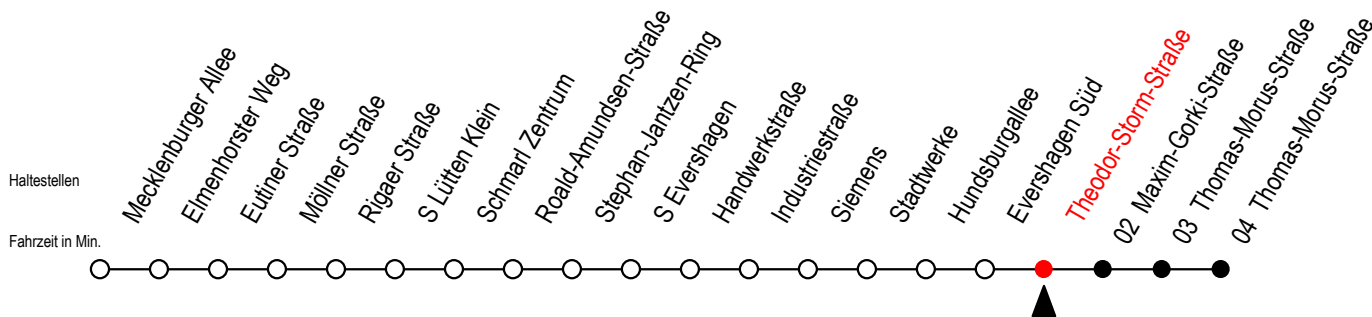

38 Theodor-Storm-Straße

Gültig ab 04.10.2022

Alle Angaben ohne Gewähr

Richtung: Thomas-Morus-Straße

Uhr Montag - Freitag

Uhr Samstag

Uhr Sonntag - Feiertag

4	35			4	--			4	--		
5	05	35		5	--			5	--		
6	05	36	56	6	05	35		6	--		
7	16	36	56	7	05	35		7	--		
8	16	36	56	8	05	35		8	05	35	
9	16	36	56	9	05	35		9	05	35	
10	16	36	56	10	05	35		10	05	35	
11	16	36	56	11	05	35		11	05	35	
12	16	36	56	12	05	35		12	05	35	
13	16	36	56	13	05	35		13	05	35	
14	16	36	56	14	05	35		14	05	35	
15	16	36	56	15	05	35		15	05	35	
16	16	36	56	16	05	35		16	05	35	
17	16	36	56	17	05	35		17	05	35	
18	16	36		18	05	35		18	05	35	
19	05	35		19	05	35		19	05	35	
20	05	35		20	05	35		20	05	35	
21	05	35		21	05	35		21	05	35	
22	05	35		22	05	35		22	05	35	
23	05	35		23	05	35		23	05	35	