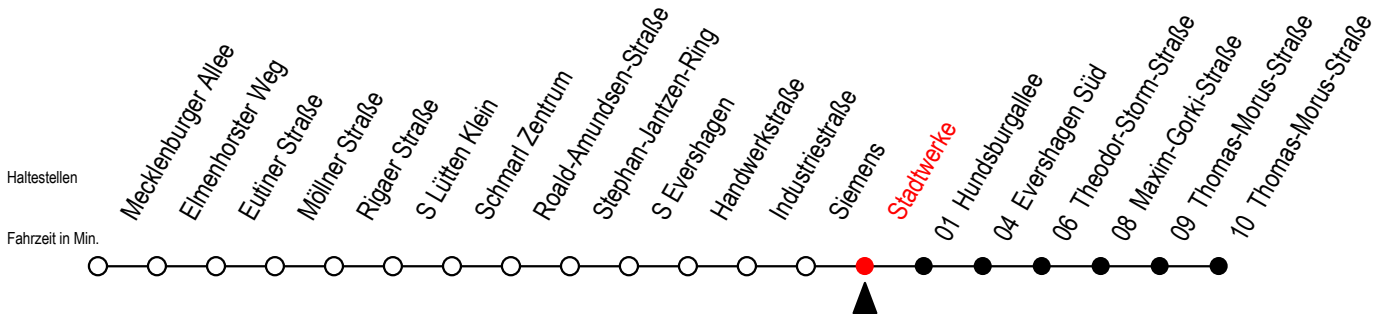

38 Stadtwerke

Gültig ab 04.10.2022

Alle Angaben ohne Gewähr

Richtung: Thomas-Morus-Straße

Uhr Montag - Freitag

Uhr Samstag

Uhr Sonntag - Feiertag

4	30	4	--	4	--
5	00 30	5	--	5	--
6	00 31 51	6	00 30	6	--
7	11 31 51	7	00 30	7	--
8	11 31 51	8	00 30	8	00 30
9	11 31 51	9	00 30	9	00 30
10	11 31 51	10	00 30	10	00 30
11	11 31 51	11	00 30	11	00 30
12	11 31 51	12	00 30	12	00 30
13	11 31 51	13	00 30	13	00 30
14	11 31 51	14	00 30	14	00 30
15	11 31 51	15	00 30	15	00 30
16	11 31 51	16	00 30	16	00 30
17	11 31 51	17	00 30	17	00 30
18	11 31	18	00 30	18	00 30
19	00 30	19	00 30	19	00 30
20	00 30	20	00 30	20	00 30
21	00 30	21	00 30	21	00 30
22	00 30	22	00 30	22	00 30
23	00 30	23	00 30	23	00 30