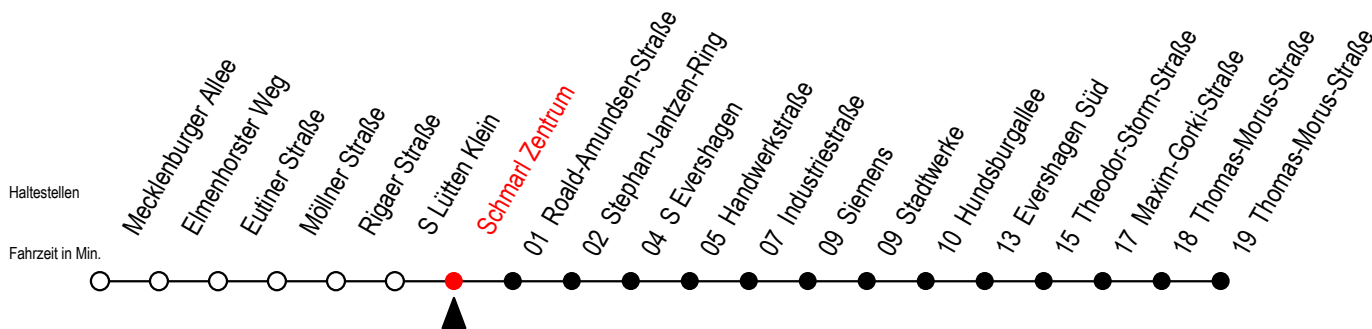

# 38 Schmarl Zentrum

Gültig ab 04.10.2022

Alle Angaben ohne Gewähr

**Richtung: Thomas-Morus-Straße über Industriestraße**

## Uhr Montag - Freitag

## Uhr Samstag

X = fährt bis Industriestraße

A = fährt ab Industriestraße weiter als Li. F1 Ri. Riekdahl