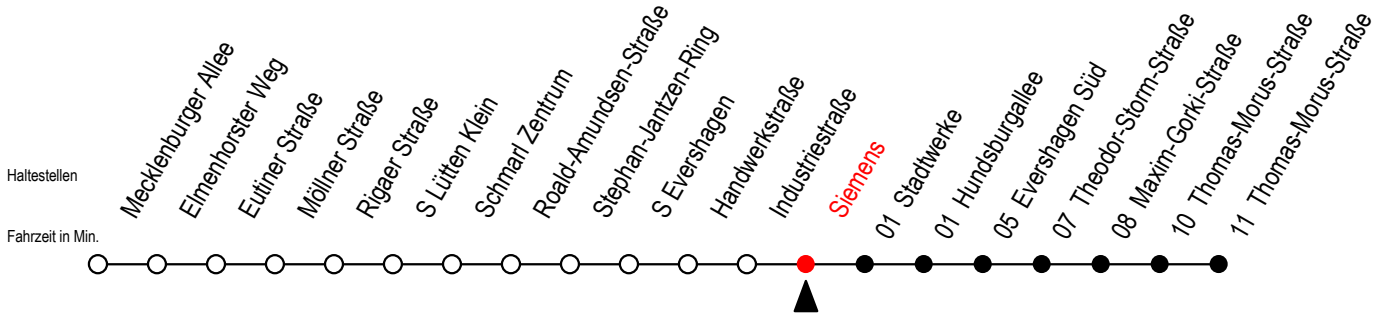

38 Siemens

Gültig ab 04.10.2022

Alle Angaben ohne Gewähr

Richtung: Thomas-Morus-Straße

Uhr Montag - Freitag

Uhr Samstag

Uhr Sonntag - Feiertag

4	30	4	--	4	--
5	00 30	5	--	5	--
6	00 30 50	6	00 30	6	--
7	10 30 50	7	00 30	7	--
8	10 30 50	8	00 30	8	00 30
9	10 30 50	9	00 30	9	00 30
10	10 30 50	10	00 30	10	00 30
11	10 30 50	11	00 30	11	00 30
12	10 30 50	12	00 30	12	00 30
13	10 30 50	13	00 30	13	00 30
14	10 30 50	14	00 30	14	00 30
15	10 30 50	15	00 30	15	00 30
16	10 30 50	16	00 30	16	00 30
17	10 30 50	17	00 30	17	00 30
18	10 30	18	00 30	18	00 30
19	00 30	19	00 30	19	00 30
20	00 30	20	00 30	20	00 30
21	00 30	21	00 30	21	00 30
22	00 30	22	00 30	22	00 30
23	00 30	23	00 30	23	00 30