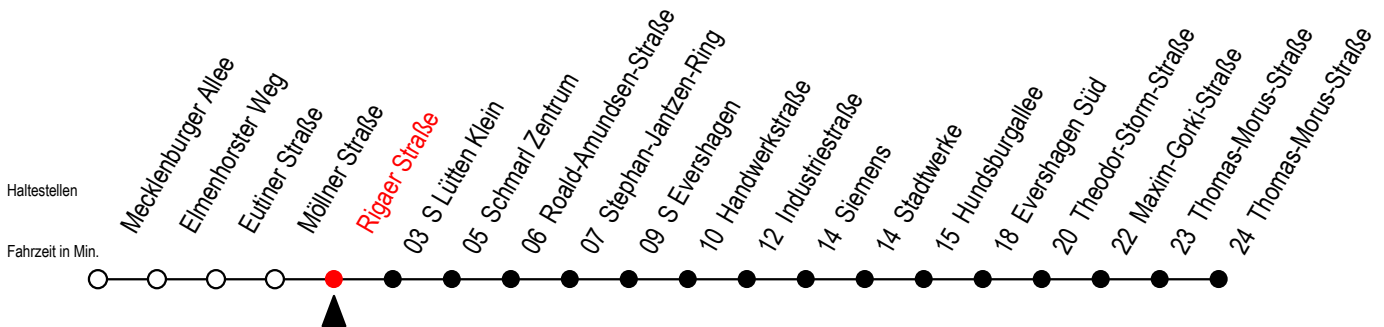

38 Rigaer Straße

Gültig ab 04.10.2022

Alle Angaben ohne Gewähr

Richtung: Thomas-Morus-Straße über S Lütten Klein

Uhr Montag - Freitag

Uhr Samstag

Uhr Sonntag - Feiertag

4	14 44	4	--	4	--
5	14 44	5	--	5	--
6	15 35 55	6	34 ^H	6	--
7	15 35 55	7	04 ^H 34 ^H	7	--
8	15 35 55	8	04 ^H 44	8	44
9	15 35 55	9	14 44	9	14 44
10	15 35 55	10	14 44	10	14 44
11	15 35 55	11	14 44	11	14 44
12	15 35 55	12	14 44	12	14 44
13	15 35 55	13	14 44	13	14 44
14	15 35 55	14	14 44	14	14 44
15	15 35 55	15	14 44	15	14 44
16	15 35 55	16	14 44	16	14 44
17	15 35 55	17	14 44	17	14 44
18	15 44	18	14 44	18	14 44
19	14 44	19	14 44	19	14 44
20	14 44	20	14 44	20	14 44
21	14 44	21	14 44	21	14 44
22	04 ^H 34 ^H	22	04 ^H 34 ^H	22	04 ^H 34 ^H
23	04 ^H 34 ^H	23	04 ^H 34 ^H	23	04 ^H 34 ^H

H = fährt bis S Lütten Klein