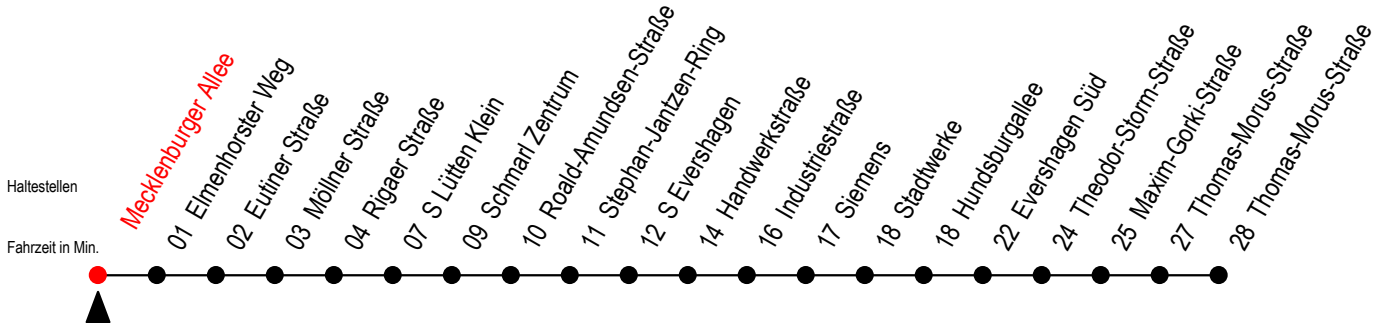

# 38 Mecklenburger Allee

Gültig ab 04.10.2022

Alle Angaben ohne Gewähr

Richtung: Thomas-Morus-Straße über S Lütten Klein

## Uhr Montag - Freitag

H = fährt bis S Lütten Klein