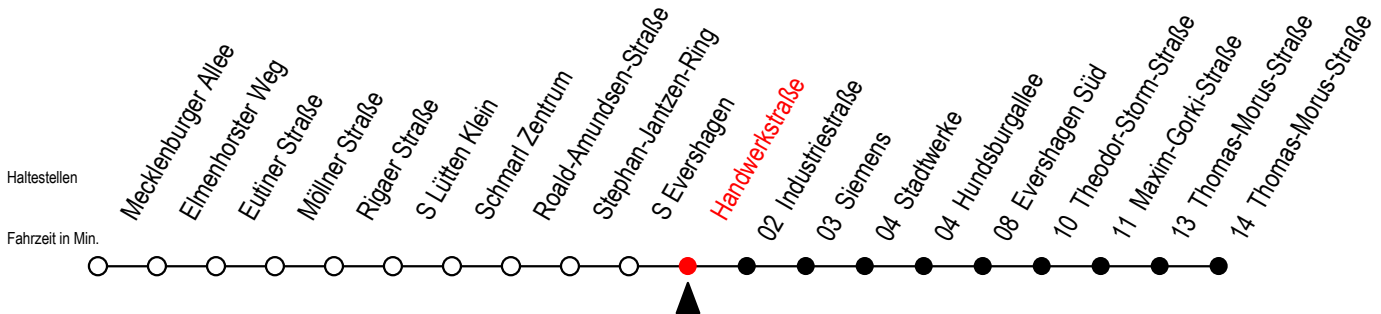

# 38 Handwerkstraße

Gültig ab 04.10.2022

Alle Angaben ohne Gewähr

Richtung: Thomas-Morus-Straße über Industriestraße

## Uhr Montag - Freitag

X = fährt bis Industriestraße

A = fährt ab Industriestraße weiter als Li. F1 Ri. Riekdahl