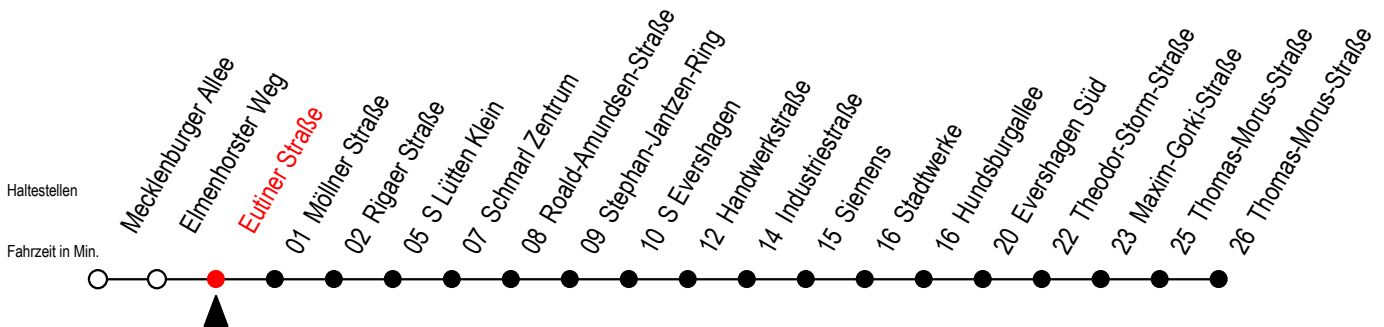

38 Eutiner Straße

Gültig ab 04.10.2022

Alle Angaben ohne Gewähr

Richtung: Thomas-Morus-Straße über S Lütten Klein

Uhr Montag - Freitag

Uhr Samstag

Uhr Sonntag - Feiertag

4	12 42	4	--	4	--
5	12 42	5	--	5	--
6	12 32 52	6	32 ^H	6	--
7	12 32 52	7	02 ^H 32 ^H	7	--
8	12 32 52	8	02 ^H 42	8	42
9	12 32 52	9	12 42	9	12 42
10	12 32 52	10	12 42	10	12 42
11	12 32 52	11	12 42	11	12 42
12	12 32 52	12	12 42	12	12 42
13	12 32 52	13	12 42	13	12 42
14	12 32 52	14	12 42	14	12 42
15	12 32 52	15	12 42	15	12 42
16	12 32 52	16	12 42	16	12 42
17	12 32 52	17	12 42	17	12 42
18	12 42	18	12 42	18	12 42
19	12 42	19	12 42	19	12 42
20	12 42	20	12 42	20	12 42
21	12 42	21	12 42	21	12 42
22	02 ^H 32 ^H	22	02 ^H 32 ^H	22	02 ^H 32 ^H
23	02 ^H 32 ^H	23	02 ^H 32 ^H	23	02 ^H 32 ^H

H = fährt bis S Lütten Klein