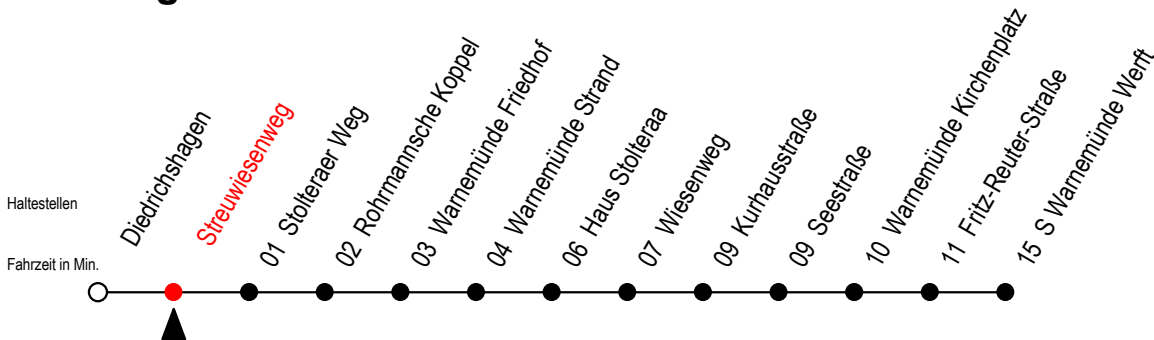

37 Streuwiesenweg

Gültig ab 15.08.2022

Alle Angaben ohne Gewähr

Richtung: S Warnemünde Werft

Uhr Montag - Freitag

Uhr Samstag

Uhr Sonntag - Feiertag

6	13 43 58 ^S	6	--	6	--
7	13 28 ^S 43	7	--	7	--
8	13 43	8	13 43	8	41
9	13 43	9	13 43	9	10 40
10	13 43	10	13 43	10	10 40
11	13 43	11	13 43	11	10 40
12	13 43	12	13 43	12	10 40
13	13 43	13	13 43	13	10 40
14	13 43	14	13 43	14	10 40
15	13 43	15	13 43	15	10 40
16	13 43	16	13 43	16	10 40
17	13 43	17	13 43	17	10 40
18	13 43	18	13 43	18	10 40
19	13 43	19	13 43	19	10 40
20	13	20	13	20	10

S = fährt an Schultagen - Ferienzeiten siehe Infoblatt