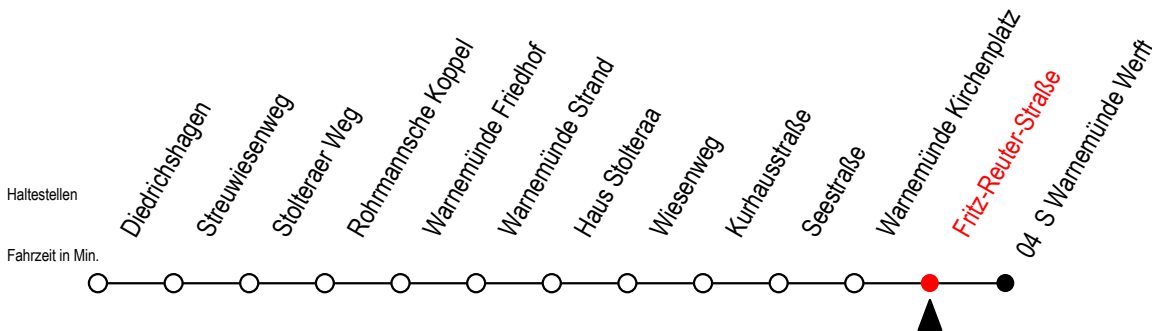

37 Fritz-Reuter-Straße

Gültig ab 15.08.2022

Alle Angaben ohne Gewähr

Richtung: S Warnemünde Werft

Uhr Montag - Freitag

Uhr Samstag

Uhr Sonntag - Feiertag

6	25 55	6	--	6	--
7	10 ^S 25 40 ^S 55	7	--	7	--
8	25 55	8	25 55	8	53
9	25 55	9	25 55	9	22 52
10	25 55	10	25 55	10	22 52
11	25 55	11	25 55	11	22 52
12	25 55	12	25 55	12	22 52
13	25 55	13	25 55	13	22 52
14	25 55	14	25 55	14	22 52
15	25 55	15	25 55	15	22 52
16	25 55	16	25 55	16	22 52
17	25 55	17	25 55	17	22 52
18	25 55	18	25 55	18	22 52
19	25 55	19	25 55	19	22 52
20	25	20	25	20	22

S = fährt an Schultagen - Ferienzeiten siehe Infoblatt