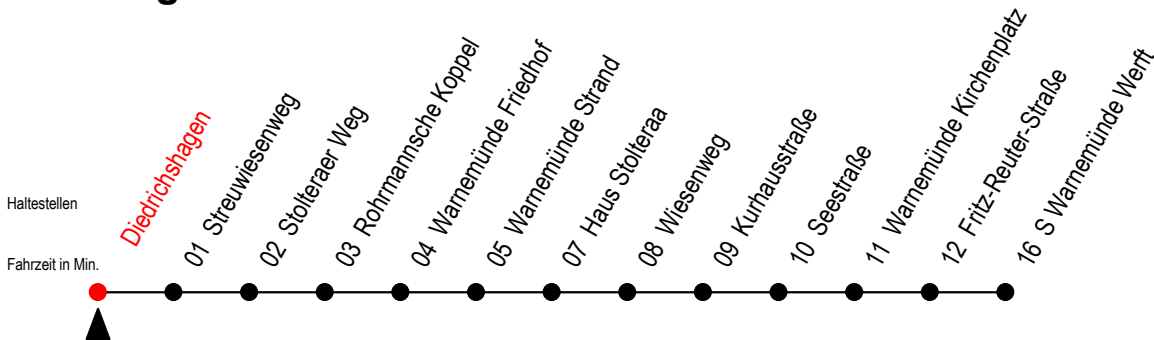

37 Diedrichshagen

Gültig ab 15.08.2022

Alle Angaben ohne Gewähr

Richtung: S Warnemünde Werft

Uhr Montag - Freitag

Uhr Samstag

Uhr Sonntag - Feiertag

6	12 42 57 ^S	6	--	6	--
7	12 27 ^S 42	7	--	7	--
8	12 42	8	12 42	8	41
9	12 42	9	12 42	9	09 39
10	12 42	10	12 42	10	09 39
11	12 42	11	12 42	11	09 39
12	12 42	12	12 42	12	09 39
13	12 42	13	12 42	13	09 39
14	12 42	14	12 42	14	09 39
15	12 42	15	12 42	15	09 39
16	12 42	16	12 42	16	09 39
17	12 42	17	12 42	17	09 39
18	12 42	18	12 42	18	09 39
19	12 42	19	12 42	19	09 39
20	12	20	12	20	09

S = fährt an Schultagen - Ferienzeiten siehe Infoblatt