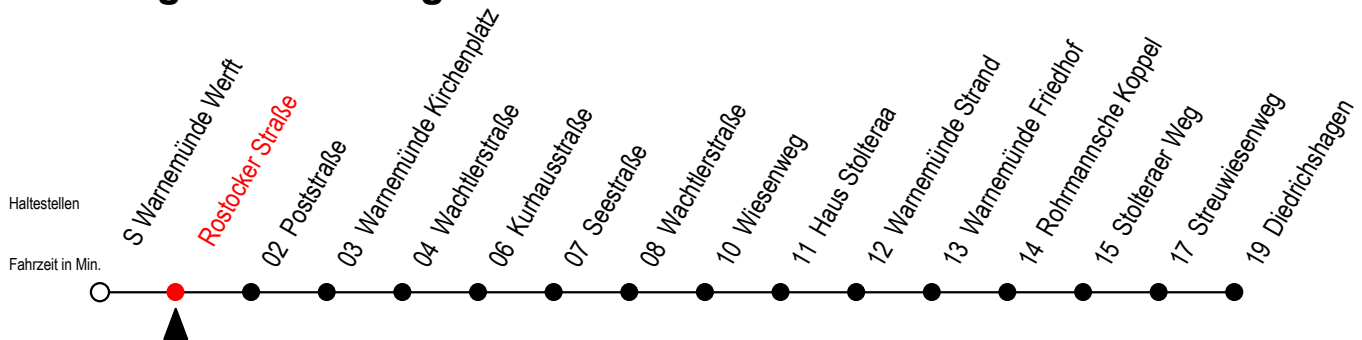

37 Rostocker Straße

Gültig ab 15.08.2022

Alle Angaben ohne Gewähr

Richtung: Diedrichshagen

Uhr Montag - Freitag

Uhr Samstag

Uhr Sonntag - Feiertag

6	16	36 ^S	51	6	--	6	--		
7	06 ^S	21	46	7	53	7	--		
8	16	46		8	16	46	8	22	46
9	16	46		9	16	46	9	16	46
10	16	46		10	16	46	10	16	46
11	16	46		11	16	46	11	16	46
12	16	46		12	16	46	12	16	46
13	16	46		13	16	46	13	16	46
14	16	46		14	16	46	14	16	46
15	16	46		15	16	46	15	16	46
16	16	46		16	16	46	16	16	46
17	16	46		17	16	46	17	16	46
18	16	46		18	16	46	18	16	46
19	16	46		19	16	46	19	16	46

S = fährt an Schultagen - Ferienzeiten siehe Infoblatt