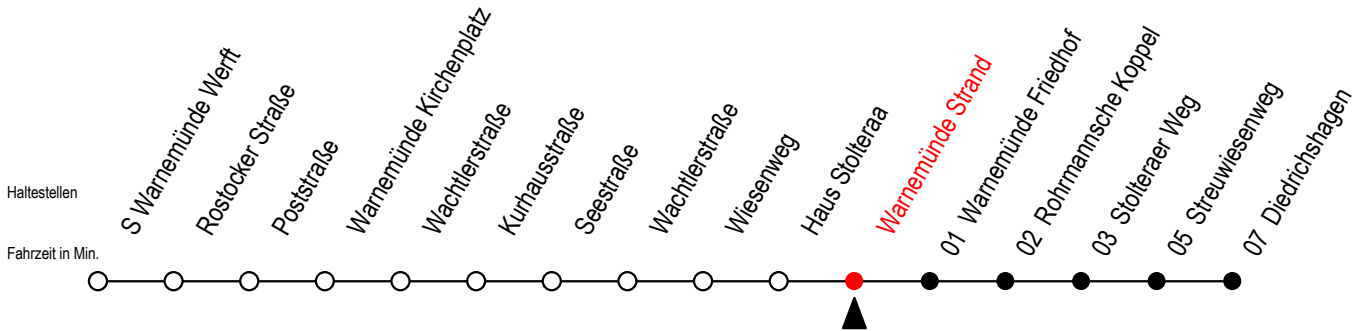

37 Warnemünde Strand

Gültig ab 15.08.2022

Alle Angaben ohne Gewähr

Richtung: Diedrichshagen

Uhr Montag - Freitag

Uhr Samstag

Uhr Sonntag - Feiertag

6	28 48 ^S	6	--	6	--
7	03 18 ^S 33 58	7	--	7	--
8	28 58	8	04 28 58	8	33 58
9	28 58	9	28 58	9	28 58
10	28 58	10	28 58	10	28 58
11	28 58	11	28 58	11	28 58
12	28 58	12	28 58	12	28 58
13	28 58	13	28 58	13	28 58
14	28 58	14	28 58	14	28 58
15	28 58	15	28 58	15	28 58
16	28 58	16	28 58	16	28 58
17	28 58	17	28 58	17	28 58
18	28 58	18	28 58	18	28 58
19	28 58	19	28 58	19	28 58

S = fährt an Schultagen - Ferienzeiten siehe Infoblatt