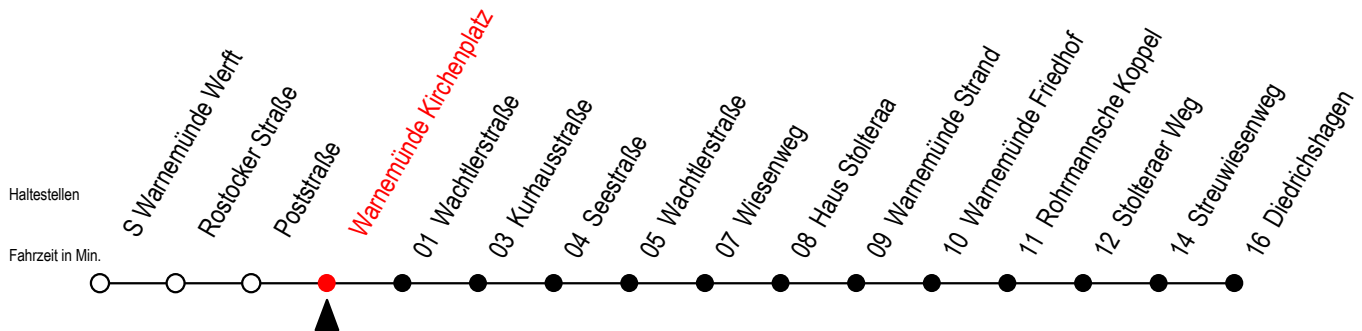

37 Warnemünde Kirchenplatz

Gültig ab 15.08.2022

Alle Angaben ohne Gewähr

Richtung: Diedrichshagen

Uhr Montag - Freitag

Uhr Samstag

Uhr Sonntag - Feiertag

6	19	39 ^S	54	6	--	6	--		
7	09 ^S	24	49	7	56	7	--		
8	19	49		8	19	49	8	25	49
9	19	49		9	19	49	9	19	49
10	19	49		10	19	49	10	19	49
11	19	49		11	19	49	11	19	49
12	19	49		12	19	49	12	19	49
13	19	49		13	19	49	13	19	49
14	19	49		14	19	49	14	19	49
15	19	49		15	19	49	15	19	49
16	19	49		16	19	49	16	19	49
17	19	49		17	19	49	17	19	49
18	19	49		18	19	49	18	19	49
19	19	49		19	19	49	19	19	49

S = fährt an Schultagen - Ferienzeiten siehe Infoblatt