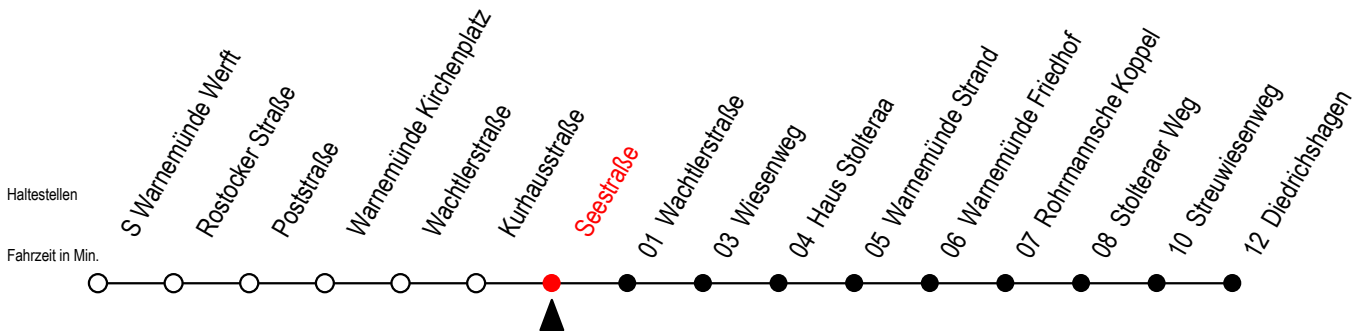

37 Seestraße

Gültig ab 15.08.2022

Alle Angaben ohne Gewähr

Richtung: Diedrichshagen

Uhr Montag - Freitag

Uhr Samstag

Uhr Sonntag - Feiertag

6	22 42 ^S 57	6	--	6	--
7	12 ^S 27 52	7	59	7	--
8	22 52	8	22 52	8	28 52
9	22 52	9	22 52	9	22 52
10	22 52	10	22 52	10	22 52
11	22 52	11	22 52	11	22 52
12	22 52	12	22 52	12	22 52
13	22 52	13	22 52	13	22 52
14	22 52	14	22 52	14	22 52
15	22 52	15	22 52	15	22 52
16	22 52	16	22 52	16	22 52
17	22 52	17	22 52	17	22 52
18	22 52	18	22 52	18	22 52
19	22 52	19	22 52	19	22 52

S = fährt an Schultagen - Ferienzeiten siehe Infoblatt