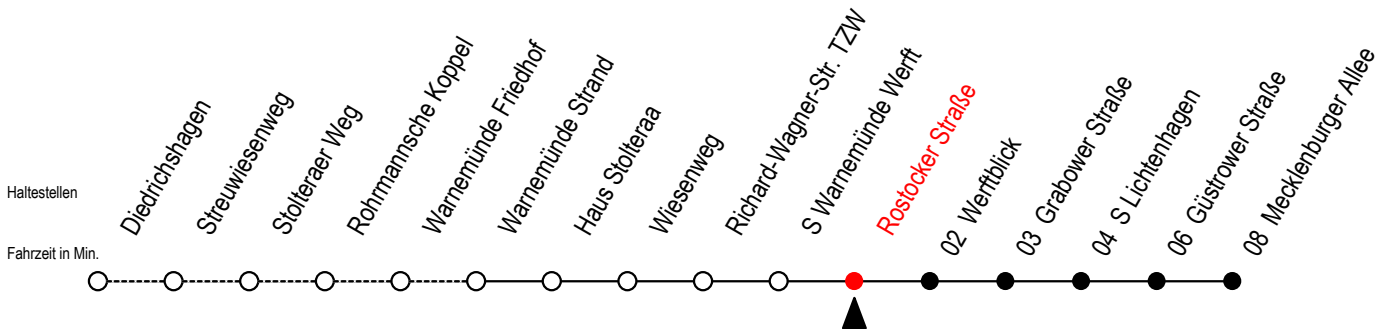

# 36 Rostocker Straße

Gültig ab 21.11.2022

Alle Angaben ohne Gewähr

Richtung: Mecklenburger Allee

Uhr Montag - Donnerstag			Uhr Freitag			Uhr Samstag			Uhr Sonntag - Feiertag		
4	01	31	4	01	31	4	42 <sup>A</sup>	4	42 <sup>A</sup>		
5	04	19 34 49	5	04	19 34 49	5	12 <sup>A</sup> 42 <sup>A</sup>	5	12 <sup>A</sup> 42 <sup>A</sup>		
6	04	19 34 49	6	04	19 34 49	6	01 31	6	12 <sup>A</sup> 42 <sup>A</sup>		
7	04	19 34 49	7	04	19 34 49	7	01 31	7	12 <sup>A</sup> 40		
8	04	19 34 49	8	04	19 34 49	8	02 17 32 47	8	10 30 45		
9	04	19 34 49	9	04	19 34 49	9	04 19 34 49	9	00 15 30 45		
10	04	19 34 49	10	04	19 34 49	10	04 19 34 49	10	00 15 30 45		
11	04	19 34 49	11	04	19 34 49	11	04 19 34 49	11	00 19 34 49		
12	04	19 34 49	12	04	19 34 49	12	04 19 34 49	12	04 19 34 49		
13	04	19 34 49	13	04	19 34 49	13	04 19 34 49	13	04 19 34 49		
14	04	19 34 49	14	04	19 34 49	14	04 19 34 49	14	04 19 34 49		
15	04	19 34 49	15	04	19 34 49	15	04 19 34 49	15	04 19 34 49		
16	04	19 34 49	16	04	19 34 49	16	04 19 34 49	16	04 19 34 49		
17	04	19 34 49	17	04	19 34 49	17	04 19 34 49	17	04 19 34 49		
18	04	19 34 49	18	04	19 34 49	18	04 19 34 49	18	04 19 34 44 59		
19	04	19 34 47	19	04	19 34 49	19	04 19 34 49	19	14 29 44 59		
20	02	17 32	20	04	19 34	20	04 19 34	20	17 32		
21	01	31	21	04	34	21	04 34	21	01 31		
22	01	31	22	01	31	22	01 31	22	01 31		
23	01	31	23	01	31	23	01 31	23	01 31		
0	01	31	0	01	31	0	01 31	0	01 31		

A = Anschluss Mecklenburger Allee zur Li. F1 Ri. Riekdahl

Servicetelefon: 0381 / 8021900