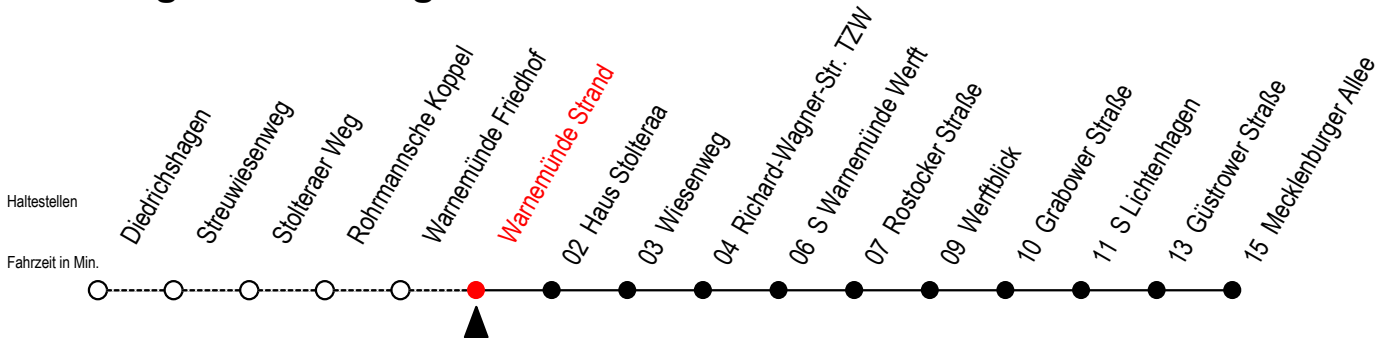

36 Warnemünde Strand

Gültig ab 21.11.2022

Alle Angaben ohne Gewähr

Richtung: Mecklenburger Allee

Uhr Montag - Donnerstag		Uhr Freitag		Uhr Samstag		Uhr Sonntag - Feiertag	
3	55	3	55	3	--	3	--
4	25 56	4	25 56	4	35 ^A 50 ^W	4	35 ^A 50 ^W
5	11 26 41 56	5	11 26 41 56	5	05 ^A 20 ^W 35 ^A 54	5	05 ^A 20 ^W 35 ^A 50 ^W
6	11 26 41 56	6	11 26 41 56	6	24 54	6	05 ^A 20 ^W 35 ^A
7	11 26 41 56	7	11 26 41 56	7	24 55	7	05 ^A 20 ^W 33 50 ^W
8	11 26 41 56	8	11 26 41 56	8	10 25 40 56	8	03 20 ^W 23 38 53
9	11 26 41 56	9	11 26 41 56	9	11 26 41 56	9	08 23 38 53
10	11 26 41 56	10	11 26 41 56	10	11 26 41 56	10	08 23 38 53
11	11 26 41 56	11	11 26 41 56	11	11 26 41 56	11	11 26 41 56
12	11 26 41 56	12	11 26 41 56	12	11 26 41 56	12	11 26 41 56
13	11 26 41 56	13	11 26 41 56	13	11 26 41 56	13	11 26 41 56
14	11 26 41 56	14	11 26 41 56	14	11 26 41 56	14	11 26 41 56
15	11 26 41 56	15	11 26 41 56	15	11 26 41 56	15	11 26 41 56
16	11 26 41 56	16	11 26 41 56	16	11 26 41 56	16	11 26 41 56
17	11 26 41 56	17	11 26 41 56	17	11 26 41 56	17	11 26 41 56
18	11 26 41 56	18	11 26 41 56	18	11 26 41 56	18	11 26 36 51
19	11 26 40 55	19	11 26 41 56	19	11 26 41 56	19	06 21 36 51
20	10 25 54	20	11 26 56	20	11 26 56	20	10 25 54
21	24 54	21	26 54	21	26 54	21	24 54
22	24 54	22	24 54	22	24 54	22	24 54
23	24 54	23	24 54	23	24 54	23	24 54
0	24	0	24	0	24	0	24

A = Anschluss Mecklenburger Allee zur Li. F1 Ri. Riekdahl

W = fährt bis S Warnemünde Werft