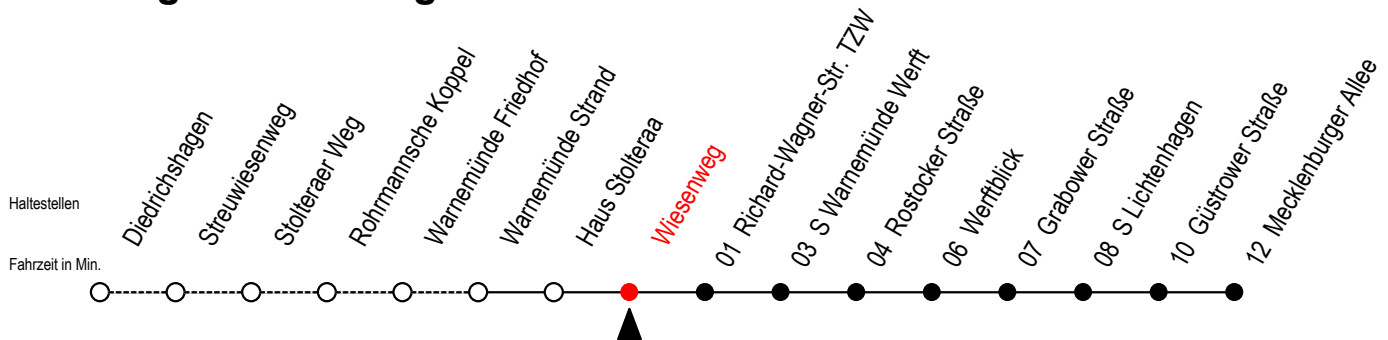

36 Wiesenweg

Gültig ab 21.11.2022

Alle Angaben ohne Gewähr

Richtung: Mecklenburger Allee

Uhr Montag - Donnerstag		Uhr Freitag		Uhr Samstag		Uhr Sonntag - Feiertag	
3	57	3	57	3	--	3	--
4	27 59	4	27 59	4	37 ^A 52 ^W	4	37 ^A 52 ^W
5	14 29 44 59	5	14 29 44 59	5	07 ^A 22 ^W 37 ^A 56	5	07 ^A 22 ^W 37 ^A 52 ^W
6	14 29 44 59	6	14 29 44 59	6	26 56	6	07 ^A 22 ^W 37 ^A
7	14 29 44 59	7	14 29 44 59	7	26 58	7	07 ^A 22 ^W 35 52 ^W
8	14 29 44 59	8	14 29 44 59	8	13 28 43 59	8	05 22 ^W 25 40 55
9	14 29 44 59	9	14 29 44 59	9	14 29 44 59	9	10 25 40 55
10	14 29 44 59	10	14 29 44 59	10	14 29 44 59	10	10 25 40 55
11	14 29 44 59	11	14 29 44 59	11	14 29 44 59	11	14 29 44 59
12	14 29 44 59	12	14 29 44 59	12	14 29 44 59	12	14 29 44 59
13	14 29 44 59	13	14 29 44 59	13	14 29 44 59	13	14 29 44 59
14	14 29 44 59	14	14 29 44 59	14	14 29 44 59	14	14 29 44 59
15	14 29 44 59	15	14 29 44 59	15	14 29 44 59	15	14 29 44 59
16	14 29 44 59	16	14 29 44 59	16	14 29 44 59	16	14 29 44 59
17	14 29 44 59	17	14 29 44 59	17	14 29 44 59	17	14 29 44 59
18	14 29 44 59	18	14 29 44 59	18	14 29 44 59	18	14 29 39 54
19	14 29 42 57	19	14 29 44 59	19	14 29 44 59	19	09 24 39 54
20	12 27 56	20	14 29 59	20	14 29 59	20	12 27 56
21	26 56	21	29 56	21	29 56	21	26 56
22	26 56	22	26 56	22	26 56	22	26 56
23	26 56	23	26 56	23	26 56	23	26 56
0	26	0	26	0	26	0	26

A = Anschluss Mecklenburger Allee zur Li. F1 Ri. Riekdahl

W = fährt bis S Warnemünde Werft