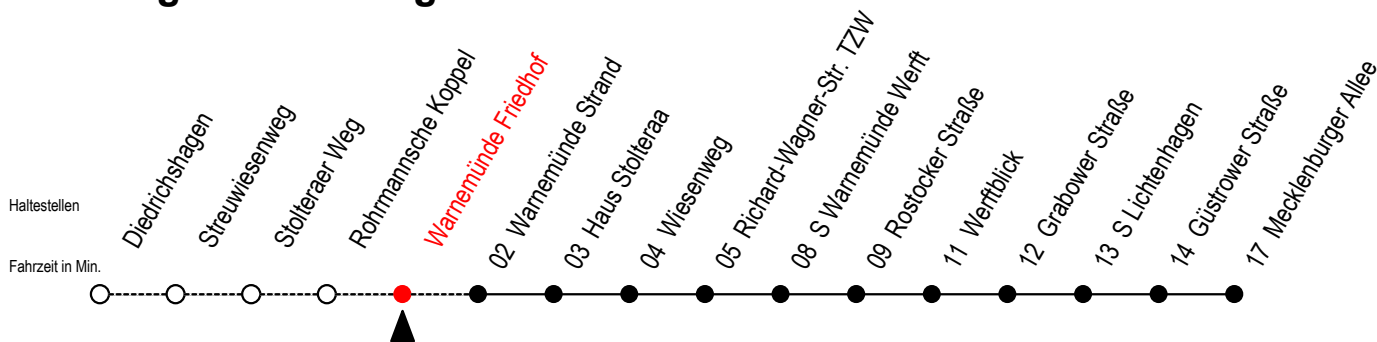

# 36 Warnemünde Friedhof

Gültig ab 21.11.2022

Alle Angaben ohne Gewähr

Richtung: Mecklenburger Allee

Uhr Montag - Donnerstag			Uhr Freitag			Uhr Samstag		Uhr Sonntag - Feiertag	
4	23	54	4	23	54	4	48 <sup>W</sup>	4	48 <sup>W</sup>
5	24	54	5	24	54	5	18 <sup>W</sup> 52	5	18 <sup>W</sup> 48 <sup>W</sup>
6	--		6	--		6	22 52	6	18 <sup>W</sup>
7	--		7	--		7	22 53	7	18 <sup>W</sup> 48 <sup>W</sup>
8	--		8	--		8	--	8	18 <sup>W</sup>
20	52		20	54		20	54	20	52
21	22 52		21	24 52		21	24 52	21	22 52
22	22 52		22	22 52		22	22 52	22	22 52
23	22 52		23	22 52		23	22 52	23	22 52
0	22		0	22		0	22	0	22

W = fährt bis S Warnemünde Werft