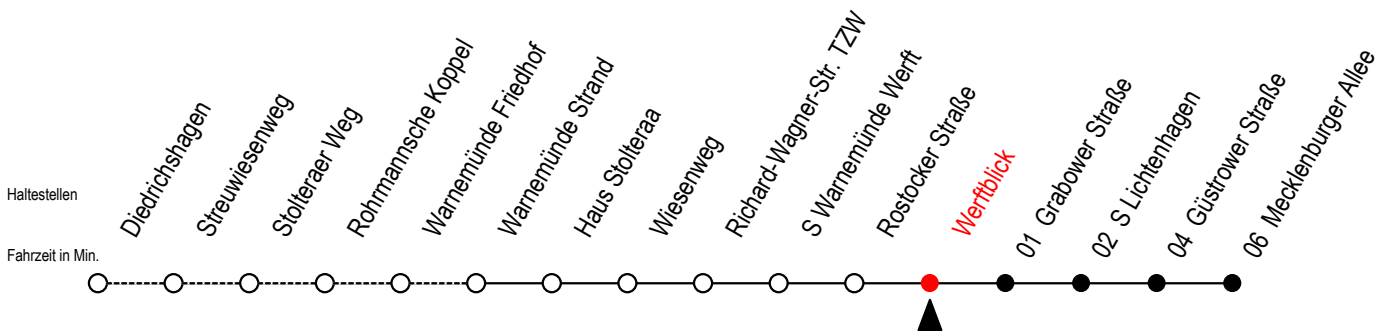

36 Werftblick

Gültig ab 21.11.2022

Alle Angaben ohne Gewähr

Richtung: Mecklenburger Allee

Uhr Montag - Donnerstag		Uhr Freitag		Uhr Samstag		Uhr Sonntag - Feiertag	
4	03 33	4	03 33	4	44 ^A	4	44 ^A
5	06 21 36 51	5	06 21 36 51	5	14 ^A 44 ^A	5	14 ^A 44 ^A
6	06 21 36 51	6	06 21 36 51	6	03 33	6	14 ^A 44 ^A
7	06 21 36 51	7	06 21 36 51	7	03 33	7	14 ^A 42
8	06 21 36 51	8	06 21 36 51	8	04 19 34 49	8	12 32 47
9	06 21 36 51	9	06 21 36 51	9	06 21 36 51	9	02 17 32 47
10	06 21 36 51	10	06 21 36 51	10	06 21 36 51	10	02 17 32 47
11	06 21 36 51	11	06 21 36 51	11	06 21 36 51	11	02 21 36 51
12	06 21 36 51	12	06 21 36 51	12	06 21 36 51	12	06 21 36 51
13	06 21 36 51	13	06 21 36 51	13	06 21 36 51	13	06 21 36 51
14	06 21 36 51	14	06 21 36 51	14	06 21 36 51	14	06 21 36 51
15	06 21 36 51	15	06 21 36 51	15	06 21 36 51	15	06 21 36 51
16	06 21 36 51	16	06 21 36 51	16	06 21 36 51	16	06 21 36 51
17	06 21 36 51	17	06 21 36 51	17	06 21 36 51	17	06 21 36 51
18	06 21 36 51	18	06 21 36 51	18	06 21 36 51	18	06 21 36 46
19	06 21 36 49	19	06 21 36 51	19	06 21 36 51	19	01 16 31 46
20	04 19 34	20	06 21 36	20	06 21 36	20	01 19 34
21	03 33	21	06 36	21	06 36	21	03 33
22	03 33	22	03 33	22	03 33	22	03 33
23	03 33	23	03 33	23	03 33	23	03 33
0	03 33	0	03 33	0	03 33	0	03 33

A = Anschluss Mecklenburger Allee zur Li. F1 Ri. Riekdahl

Servicetelefon: 0381 / 8021900