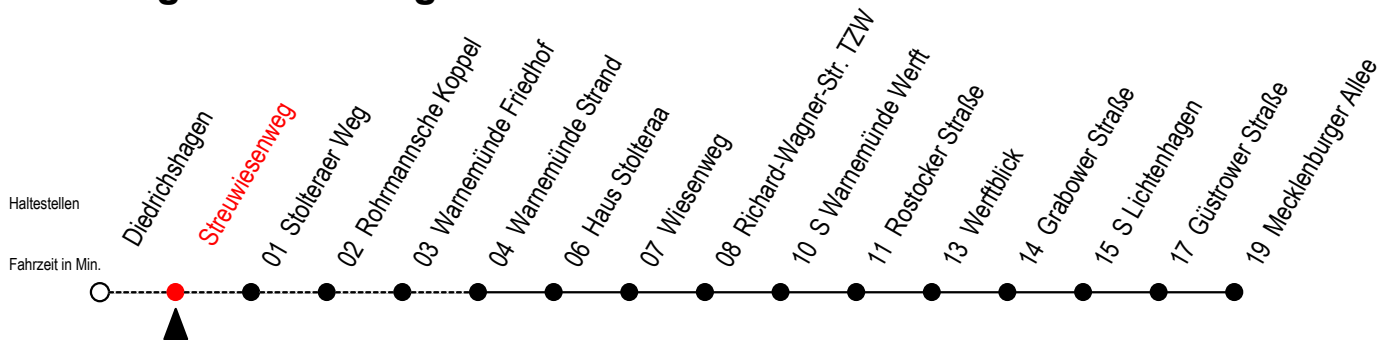

36 Streuwiesenweg

Gültig ab 21.11.2022

Alle Angaben ohne Gewähr

Richtung: Mecklenburger Allee

Uhr Montag - Donnerstag			Uhr Freitag			Uhr Samstag		Uhr Sonntag - Feiertag	
4	21	51	4	21	51	4	46 ^W	4	46 ^W
5	21	51	5	21	51	5	16 ^W 50	5	16 ^W 46 ^W
6	--		6	--		6	20 50	6	16 ^W
7	--		7	--		7	20 50	7	16 ^W 46 ^W
8	--		8	--		8	--	8	16 ^W
20	50		20	51		20	51	20	50
21	20	50	21	21	50	21	21 50	21	20 50
22	20	50	22	20	50	22	20 50	22	20 50
23	20	50	23	20	50	23	20 50	23	20 50
0	20		0	20		0	20	0	20

W = fährt bis S Warnemünde Werft