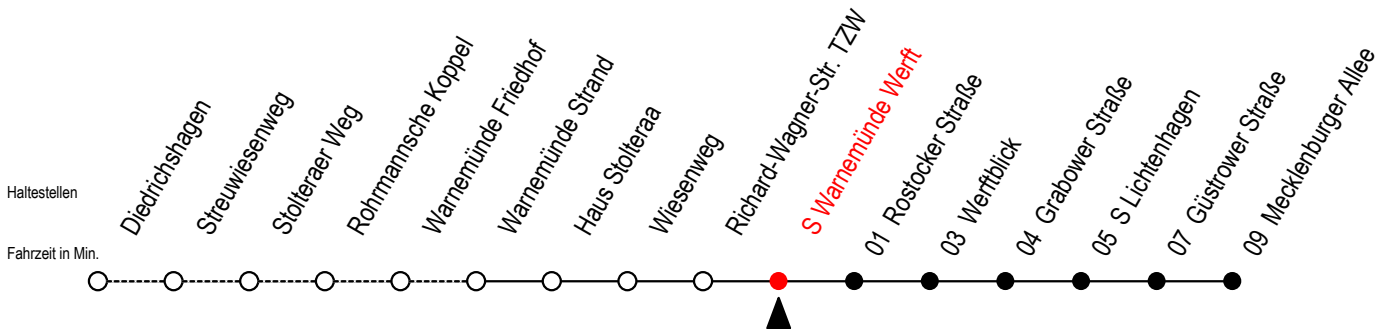

36 s Warnemünde Werft

Gültig ab 21.11.2022

Alle Angaben ohne Gewähr

Richtung: Mecklenburger Allee

Uhr Montag - Donnerstag					Uhr Freitag					Uhr Samstag					Uhr Sonntag - Feiertag				
4	00	30			4	00	30			4	41 ^A			4	41 ^A				
5	03	18	33	48	5	03	18	33	48	5	11 ^A	41 ^A		5	11 ^A	41 ^A			
6	03	18	33	48	6	03	18	33	48	6	00	30		6	11 ^A	41 ^A			
7	03	18	33	48	7	03	18	33	48	7	00	30		7	11 ^A	39			
8	03	18	33	48	8	03	18	33	48	8	01	16	31	46	8	09	29	44	
																59			
9	03	18	33	48	9	03	18	33	48	9	03	18	33	48	9	14	29	44	
																59			
10	03	18	33	48	10	03	18	33	48	10	03	18	33	48	10	14	29	44	
																59			
11	03	18	33	48	11	03	18	33	48	11	03	18	33	48	11	18	33	48	
12	03	18	33	48	12	03	18	33	48	12	03	18	33	48	12	03	18	33	
																48			
13	03	18	33	48	13	03	18	33	48	13	03	18	33	48	13	03	18	33	
																48			
14	03	18	33	48	14	03	18	33	48	14	03	18	33	48	14	03	18	33	
																48			
15	03	18	33	48	15	03	18	33	48	15	03	18	33	48	15	03	18	33	
																48			
16	03	18	33	48	16	03	18	33	48	16	03	18	33	48	16	03	18	33	
																48			
17	03	18	33	48	17	03	18	33	48	17	03	18	33	48	17	03	18	33	
																48			
18	03	18	33	48	18	03	18	33	48	18	03	18	33	48	18	03	18	33	
																43	58		
19	03	18	33	46	19	03	18	33	48	19	03	18	33	48	19	13	28	43	
																58			
20	01	16	31		20	03	18	33		20	03	18	33		20	16	31		
21	00	30			21	03	33			21	03	33			21	00	30		
22	00	30			22	00	30			22	00	30			22	00	30		
23	00	30			23	00	30			23	00	30			23	00	30		
0	00	30			0	00	30			0	00	30			0	00	30		

A = Anschluss Mecklenburger Allee zur Li. F1 Ri. Riekdahl

Servicetelefon: 0381 / 8021900