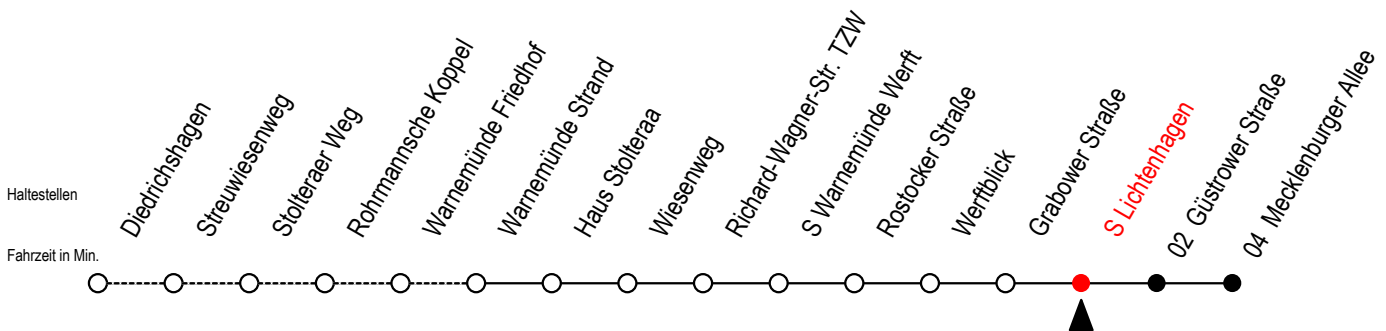

36 s Lichtenhagen

Gültig ab 21.11.2022

Alle Angaben ohne Gewähr

Richtung: Mecklenburger Allee

Uhr Montag - Donnerstag		Uhr Freitag		Uhr Samstag		Uhr Sonntag - Feiertag	
4	05 35	4	05 35	4	46 ^A	4	46 ^A
5	08 23 38 53	5	08 23 38 53	5	16 ^A 46 ^A	5	16 ^A 46 ^A
6	08 23 38 53	6	08 23 38 53	6	05 35	6	16 ^A 46 ^A
7	08 23 38 53	7	08 23 38 53	7	05 35	7	16 ^A 44
8	08 23 38 53	8	08 23 38 53	8	07 22 37 52	8	14 34 49
9	08 23 38 53	9	08 23 38 53	9	08 23 38 53	9	04 19 34 49
10	08 23 38 53	10	08 23 38 53	10	08 23 38 53	10	04 19 34 49
11	08 23 38 53	11	08 23 38 53	11	08 23 38 53	11	04 23 38 53
12	08 23 38 53	12	08 23 38 53	12	08 23 38 53	12	08 23 38 53
13	08 23 38 53	13	08 23 38 53	13	08 23 38 53	13	08 23 38 53
14	08 23 38 53	14	08 23 38 53	14	08 23 38 53	14	08 23 38 53
15	08 23 38 53	15	08 23 38 53	15	08 23 38 53	15	08 23 38 53
16	08 23 38 53	16	08 23 38 53	16	08 23 38 53	16	08 23 38 53
17	08 23 38 53	17	08 23 38 53	17	08 23 38 53	17	08 23 38 53
18	08 23 38 53	18	08 23 38 53	18	08 23 38 53	18	08 23 38 48
19	08 23 38 51	19	08 23 38 53	19	08 23 38 53	19	03 18 33 48
20	06 21 36	20	08 23 38	20	08 23 38	20	03 21 36
21	05 35	21	08 38	21	08 38	21	05 35
22	05 35	22	05 35	22	05 35	22	05 35
23	05 35	23	05 35	23	05 35	23	05 35
0	05 35	0	05 35	0	05 35	0	05 35

A = Anschluss Mecklenburger Allee zur Li. F1 Ri. Riekdahl

Servicetelefon: 0381 / 8021900