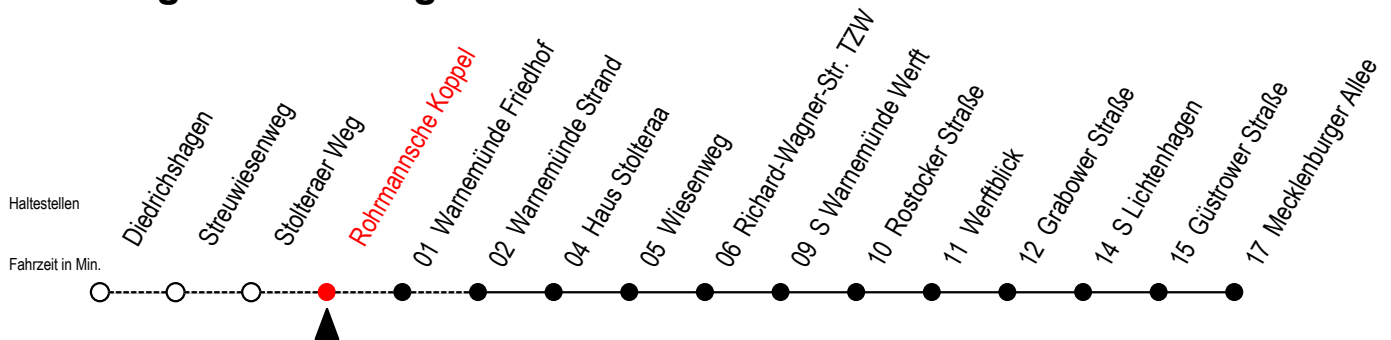

# 36 Rohrmannsche Koppel

Gültig ab 21.11.2022

Alle Angaben ohne Gewähr

Richtung: Mecklenburger Allee

Uhr Montag - Donnerstag			Uhr Freitag			Uhr Samstag			Uhr Sonntag - Feiertag		
4	22	53	4	22	53	4	47 <sup>W</sup>	4	47 <sup>W</sup>		
5	23	53	5	23	53	5	17 <sup>W</sup> 51	5	17 <sup>W</sup> 47 <sup>W</sup>		
6	--		6	--		6	21 51	6	17 <sup>W</sup>		
7	--		7	--		7	21 52	7	17 <sup>W</sup> 47 <sup>W</sup>		
8	--		8	--		8	--	8	17 <sup>W</sup>		
20	51		20	53		20	53	20	51		
21	21 51		21	23 51		21	23 51	21	21 51		
22	21 51		22	21 51		22	21 51	22	21 51		
23	21 51		23	21 51		23	21 51	23	21 51		
0	21		0	21		0	21	0	21		

W = fährt bis S Warnemünde Werft