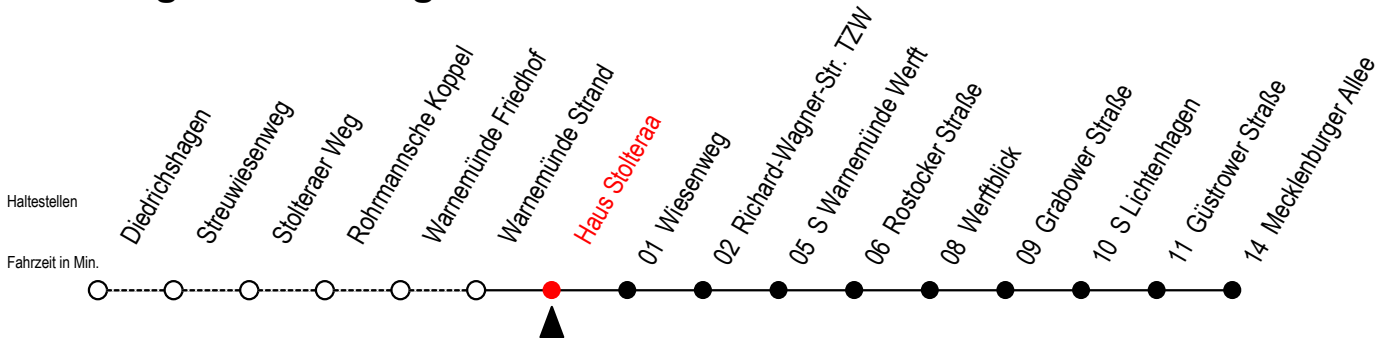

# 36 Haus Stolteraa

Gültig ab 21.11.2022

Alle Angaben ohne Gewähr

Richtung: Mecklenburger Allee

Uhr Montag - Donnerstag		Uhr Freitag		Uhr Samstag		Uhr Sonntag - Feiertag	
3	56	3	56	3	--	3	--
4	26 57	4	26 57	4	36 <sup>A</sup> 51 <sup>W</sup>	4	36 <sup>A</sup> 51 <sup>W</sup>
5	12 27 42 57	5	12 27 42 57	5	06 <sup>A</sup> 21 <sup>W</sup> 36 <sup>A</sup> 55	5	06 <sup>A</sup> 21 <sup>W</sup> 36 <sup>A</sup> 51 <sup>W</sup>
6	12 27 42 57	6	12 27 42 57	6	25 55	6	06 <sup>A</sup> 21 <sup>W</sup> 36 <sup>A</sup>
7	12 27 42 57	7	12 27 42 57	7	25 56	7	06 <sup>A</sup> 21 <sup>W</sup> 34 51 <sup>W</sup>
8	12 27 42 57	8	12 27 42 57	8	11 26 41 57	8	04 21 <sup>W</sup> 24 39 54
9	12 27 42 57	9	12 27 42 57	9	12 27 42 57	9	09 24 39 54
10	12 27 42 57	10	12 27 42 57	10	12 27 42 57	10	09 24 39 54
11	12 27 42 57	11	12 27 42 57	11	12 27 42 57	11	12 27 42 57
12	12 27 42 57	12	12 27 42 57	12	12 27 42 57	12	12 27 42 57
13	12 27 42 57	13	12 27 42 57	13	12 27 42 57	13	12 27 42 57
14	12 27 42 57	14	12 27 42 57	14	12 27 42 57	14	12 27 42 57
15	12 27 42 57	15	12 27 42 57	15	12 27 42 57	15	12 27 42 57
16	12 27 42 57	16	12 27 42 57	16	12 27 42 57	16	12 27 42 57
17	12 27 42 57	17	12 27 42 57	17	12 27 42 57	17	12 27 42 57
18	12 27 42 57	18	12 27 42 57	18	12 27 42 57	18	12 27 37 52
19	12 27 41 56	19	12 27 42 57	19	12 27 42 57	19	07 22 37 52
20	11 26 55	20	12 27 57	20	12 27 57	20	11 26 55
21	25 55	21	27 55	21	27 55	21	25 55
22	25 55	22	25 55	22	25 55	22	25 55
23	25 55	23	25 55	23	25 55	23	25 55
0	25	0	25	0	25	0	25

A = Anschluss Mecklenburger Allee zur Li. F1 Ri. Riekdahl

W = fährt bis S Warnemünde Werft