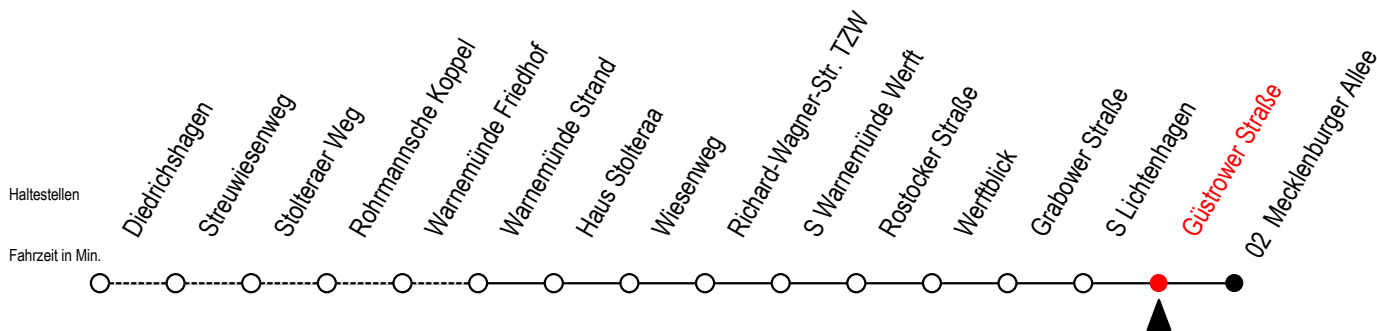

36 Güstrower Straße

Gültig ab 21.11.2022

Alle Angaben ohne Gewähr

Richtung: Mecklenburger Allee

Uhr Montag - Donnerstag		Uhr Freitag		Uhr Samstag		Uhr Sonntag - Feiertag	
4	07 37	4	07 37	4	47 ^A	4	47 ^A
5	10 25 40 55	5	10 25 40 55	5	17 ^A 47 ^A	5	17 ^A 47 ^A
6	10 25 40 55	6	10 25 40 55	6	06 36	6	17 ^A 47 ^A
7	10 25 40 55	7	10 25 40 55	7	06 36	7	17 ^A 45
8	10 25 40 55	8	10 25 40 55	8	08 23 38 53	8	15 35 50
9	10 25 40 55	9	10 25 40 55	9	10 25 40 55	9	05 20 35 50
10	10 25 40 55	10	10 25 40 55	10	10 25 40 55	10	05 20 35 50
11	10 25 40 55	11	10 25 40 55	11	10 25 40 55	11	05 25 40 55
12	10 25 40 55	12	10 25 40 55	12	10 25 40 55	12	10 25 40 55
13	10 25 40 55	13	10 25 40 55	13	10 25 40 55	13	10 25 40 55
14	10 25 40 55	14	10 25 40 55	14	10 25 40 55	14	10 25 40 55
15	10 25 40 55	15	10 25 40 55	15	10 25 40 55	15	10 25 40 55
16	10 25 40 55	16	10 25 40 55	16	10 25 40 55	16	10 25 40 55
17	10 25 40 55	17	10 25 40 55	17	10 25 40 55	17	10 25 40 55
18	10 25 40 55	18	10 25 40 55	18	10 25 40 55	18	10 25 40 50
19	10 25 40 52	19	10 25 40 55	19	10 25 40 55	19	05 20 35 50
20	07 22 37	20	10 25 40	20	10 25 40	20	05 22 37
21	06 36	21	10 40	21	10 40	21	06 36
22	06 36	22	06 36	22	06 36	22	06 36
23	06 36	23	06 36	23	06 36	23	06 36
0	06 36	0	06 36	0	06 36	0	06 36

A = Anschluss Mecklenburger Allee zur Li. F1 Ri. Riekdahl

Servicetelefon: 0381 / 8021900