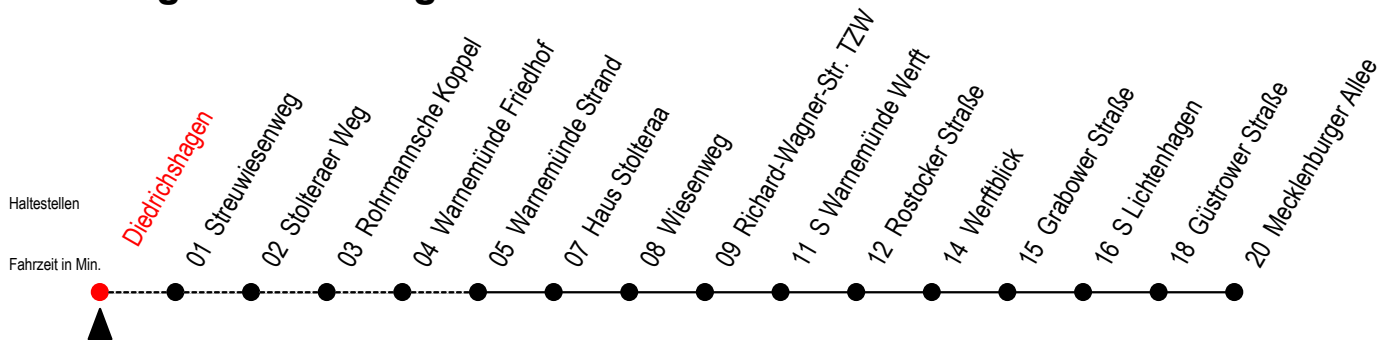

36 Diedrichshagen

Gültig ab 21.11.2022

Alle Angaben ohne Gewähr

Richtung: Mecklenburger Allee

Uhr Montag - Donnerstag			Uhr Freitag			Uhr Samstag		Uhr Sonntag - Feiertag	
4	20	50	4	20	50	4	45 ^W	4	45 ^W
5	20	50	5	20	50	5	15 ^W 49	5	15 ^W 45 ^W
6	--		6	--		6	19 49	6	15 ^W
7	--		7	--		7	19 49	7	15 ^W 45 ^W
8	--		8	--		8	--	8	15 ^W
20	49		20	50		20	50	20	49
21	19	49	21	20	49	21	20 49	21	19 49
22	19	49	22	19	49	22	19 49	22	19 49
23	19	49	23	19	49	23	19 49	23	19 49
0	19		0	19		0	19	0	19

W = fährt bis S Warnemünde Werft