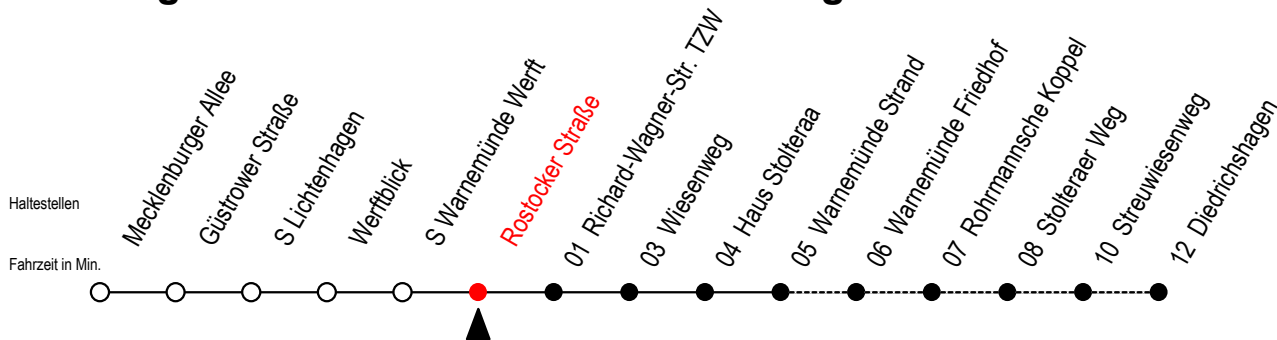

36 Rostocker Straße

Gültig ab 21.11.2022

Alle Angaben ohne Gewähr

Richtung: Warnemünde Strand / Diedrichshagen

Uhr Montag - Donnerstag		Uhr Freitag		Uhr Samstag		Uhr Sonntag - Feiertag	
4	27 ^D 57 ^D	4	27 ^D 57 ^D	4	18 30 ^D 48	4	18 30 ^D 48
5	12 27 ^D 42 57 ^D	5	12 27 ^D 42 57 ^D	5	00 ^D 18 30 ^D 48	5	00 ^D 18 30 ^D 48
6	12 27 42 57	6	12 27 42 57	6	00 ^D 18 30 ^D 58 ^D	6	00 ^D 18 48
7	12 27 42 57	7	12 27 42 57	7	28 ^D 58	7	00 ^D 18 30 ^D 48
8	12 27 42 57	8	12 27 42 57	8	13 28 43 58	8	00 ^D 28 44 59
9	12 27 42 57	9	12 27 42 57	9	13 28 43 58	9	14 29 44 59
10	12 27 42 57	10	12 27 42 57	10	13 27 42 57	10	14 29 44 59
11	12 27 42 57	11	12 27 42 57	11	12 27 42 57	11	14 29 44 59
12	12 27 42 57	12	12 27 42 57	12	12 27 42 57	12	14 27 42 57
13	12 27 42 57	13	12 27 42 57	13	12 27 42 57	13	12 27 43 57
14	12 27 42 57	14	12 27 42 57	14	12 27 42 57	14	12 27 42 57
15	12 27 42 57	15	12 27 42 57	15	12 27 42 57	15	12 27 42 57
16	12 27 42 57	16	12 27 42 57	16	12 27 42 57	16	12 27 42 57
17	12 27 42 57	17	12 27 42 57	17	12 27 42 57	17	12 27 42 57
18	12 27 42 57	18	12 27 42 57	18	12 27 42 57	18	12 27 42 57
19	12 27 42 57	19	12 27 42 57	19	12 27 42 57	19	12 27 42 57
20	12 27 ^D 42 57 ^D	20	12 27 ^D 42 57 ^D	20	12 27 ^D 42 57 ^D	20	12 29 ^D 44 59 ^D
21	12 30 ^D 58 ^D	21	14 32 ^D	21	14 32 ^D	21	14 28 ^D 58 ^D
22	28 ^D 58 ^D	22	02 ^D 32 ^D	22	02 ^D 32 ^D	22	28 ^D 58 ^D
23	28 ^D 58 ^D	23	02 ^D 28 ^D 58 ^D	23	02 ^D 28 ^D 58 ^D	23	28 ^D 58 ^D
0	28	0	28	0	27	0	27

D = fährt bis Diedrichshagen