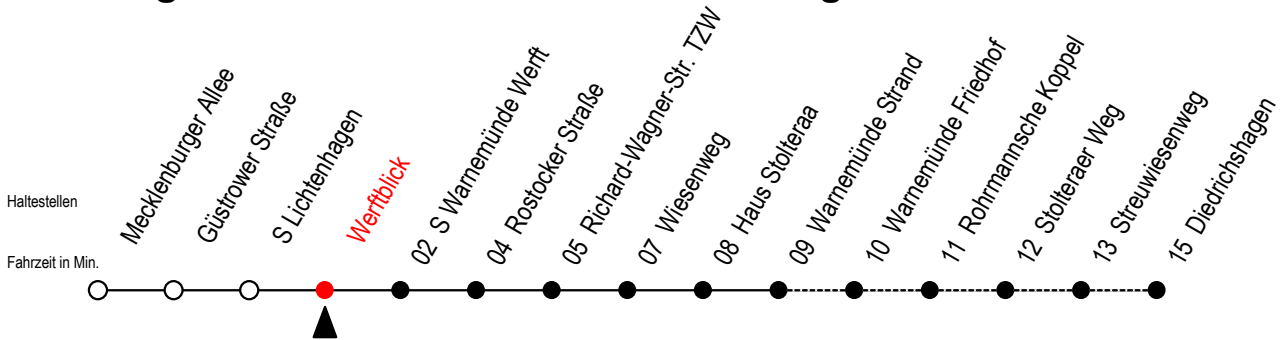

# 36 Werftblick

Gültig ab 21.11.2022

Alle Angaben ohne Gewähr

Richtung: Warnemünde Strand / Diedrichshagen

Uhr Montag - Donnerstag					Uhr Freitag					Uhr Samstag					Uhr Sonntag - Feiertag				
4	24 <sup>D</sup>	54 <sup>D</sup>			4	24 <sup>D</sup>	54 <sup>D</sup>			4	15	45			4	15	45		
5	09	24 <sup>D</sup>	39	54 <sup>D</sup>	5	09	24 <sup>D</sup>	39	54 <sup>D</sup>	5	15	45			5	15	45		
6	09	22	37	52	6	09	22	37	52	6	15	54 <sup>D</sup>			6	15	45		
7	07	22	37	52	7	07	22	37	52	7	24 <sup>D</sup>	54			7	15	45		
8	07	22	37	52	8	07	22	37	52	8	09	24	39	54	8	24	40	55	
9	07	22	37	52	9	07	22	37	52	9	09	24	39	54	9	10	25	40	55
10	07	22	37	52	10	07	22	37	52	10	09	22	37	52	10	10	25	40	55
11	07	22	37	52	11	07	22	37	52	11	07	22	37	52	11	10	25	40	55
12	07	22	37	52	12	07	22	37	52	12	07	22	37	52	12	10	22	37	52
13	07	22	37	52	13	07	22	37	52	13	07	22	37	52	13	07	22	38	52
14	07	22	37	52	14	07	22	37	52	14	07	22	37	52	14	07	22	37	52
15	07	22	37	52	15	07	22	37	52	15	07	22	37	52	15	07	22	37	52
16	07	22	37	52	16	07	22	37	52	16	07	22	37	52	16	07	22	37	52
17	07	22	37	52	17	07	22	37	52	17	07	22	37	52	17	07	22	37	52
18	07	22	37	52	18	07	22	37	52	18	07	22	37	52	18	07	22	37	52
19	07	22	37	52	19	07	22	37	52	19	07	22	37	52	19	07	22	37	52
20	07	22 <sup>D</sup>	37	52 <sup>D</sup>	20	07	22 <sup>D</sup>	37	52 <sup>D</sup>	20	07	22 <sup>D</sup>	37	52 <sup>D</sup>	20	07	25 <sup>D</sup>	40	55 <sup>D</sup>
21	07	27 <sup>D</sup>	55 <sup>D</sup>		21	09	29 <sup>D</sup>	59 <sup>D</sup>		21	09	29 <sup>D</sup>	59 <sup>D</sup>		21	10	25 <sup>D</sup>	55 <sup>D</sup>	
22	25 <sup>D</sup>	55 <sup>D</sup>			22	29 <sup>D</sup>	59 <sup>D</sup>			22	29 <sup>D</sup>	59 <sup>D</sup>			22	25 <sup>D</sup>	55 <sup>D</sup>		
23	25 <sup>D</sup>	55 <sup>D</sup>			23	25 <sup>D</sup>	55 <sup>D</sup>			23	25 <sup>D</sup>	55 <sup>D</sup>			23	25 <sup>D</sup>	55 <sup>D</sup>		
0	25				0	25				0	24				0	24			

D = fährt bis Diedrichshagen

Servicetelefon: 0381 / 8021900