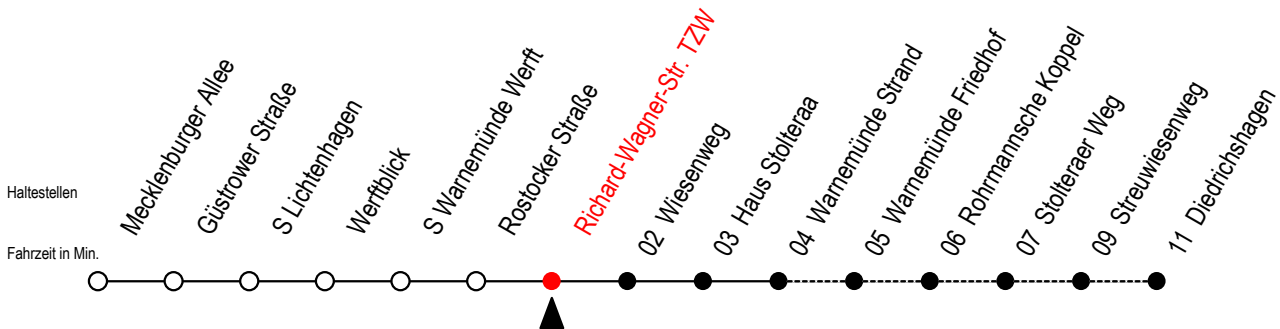

36 Richard-Wagner-Str. TZW

Gültig ab 21.11.2022

Alle Angaben ohne Gewähr

Richtung: Warnemünde Strand / Diedrichshagen

Uhr Montag - Donnerstag		Uhr Freitag		Uhr Samstag		Uhr Sonntag - Feiertag	
4	28 ^D 58 ^D	4	28 ^D 58 ^D	4	19 31 ^D 49	4	19 31 ^D 49
5	13 28 ^D 43 58 ^D	5	13 28 ^D 43 58 ^D	5	01 ^D 19 31 ^D 49	5	01 ^D 19 31 ^D 49
6	13 28 43 58	6	13 28 43 58	6	01 ^D 19 31 ^D 59 ^D	6	01 ^D 19 49
7	13 28 43 58	7	13 28 43 58	7	29 ^D 59	7	01 ^D 19 31 ^D 49
8	13 28 43 58	8	13 28 43 58	8	14 29 44 59	8	01 ^D 29 45
9	13 28 43 58	9	13 28 43 58	9	14 29 44 59	9	00 15 30 45
10	13 28 43 58	10	13 28 43 58	10	14 28 43 58	10	00 15 30 45
11	13 28 43 58	11	13 28 43 58	11	13 28 43 58	11	00 15 30 45
12	13 28 43 58	12	13 28 43 58	12	13 28 43 58	12	00 15 28 43 58
13	13 28 43 58	13	13 28 43 58	13	13 28 43 58	13	13 28 44 58
14	13 28 43 58	14	13 28 43 58	14	13 28 43 58	14	13 28 43 58
15	13 28 43 58	15	13 28 43 58	15	13 28 43 58	15	13 28 43 58
16	13 28 43 58	16	13 28 43 58	16	13 28 43 58	16	13 28 43 58
17	13 28 43 58	17	13 28 43 58	17	13 28 43 58	17	13 28 43 58
18	13 28 43 58	18	13 28 43 58	18	13 28 43 58	18	13 28 43 58
19	13 28 43 58	19	13 28 43 58	19	13 28 43 58	19	13 28 43 58
20	13 28 ^D 43 58 ^D	20	13 28 ^D 43 58 ^D	20	13 28 ^D 43 58 ^D	20	13 30 ^D 45
21	13 31 ^D 59 ^D	21	15 33 ^D	21	15 33 ^D	21	00 ^D 15 29 ^D 59 ^D
22	29 ^D 59 ^D	22	03 ^D 33 ^D	22	03 ^D 33 ^D	22	29 ^D 59 ^D
23	29 ^D 59 ^D	23	03 ^D 29 ^D 59 ^D	23	03 ^D 29 ^D 59 ^D	23	29 ^D 59 ^D
0	29	0	29	0	28	0	28

D = fährt bis Diedrichshagen