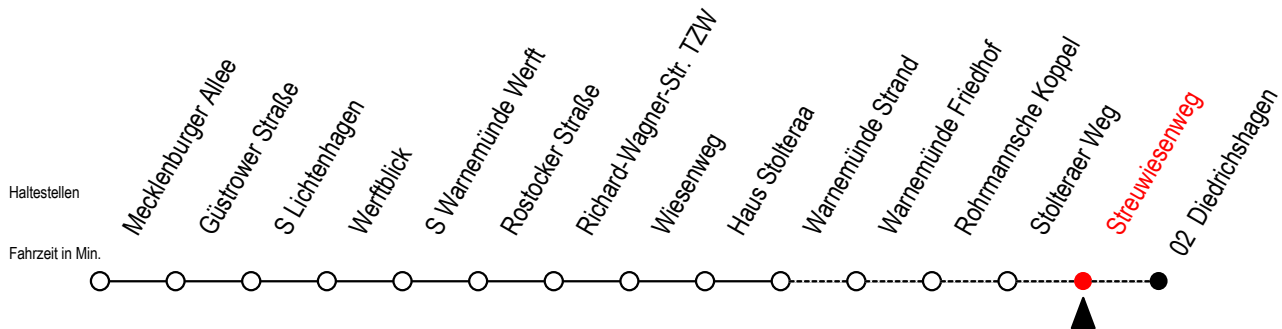

# 36 Streuwiesenweg

Gültig ab 21.11.2022

Alle Angaben ohne Gewähr

Richtung: Diedrichshagen

Uhr Montag - Donnerstag		Uhr Freitag		Uhr Samstag		Uhr Sonntag - Feiertag	
4	37	4	37	4	39	4	39
5	07 37	5	07 37	5	09 39	5	09 39
6	07	6	07	6	09 39	6	09
7	--	7	--	7	08 38	7	09 39
8	--	8	--	8	--	8	09
20	37	20	37	20	37	20	39
21	07 40	21	07 42	21	07 42	21	09 38
22	08 38	22	12 42	22	12 42	22	08 38
23	08 38	23	12 38	23	12 38	23	08 38
0	08	0	08	0	08	0	08