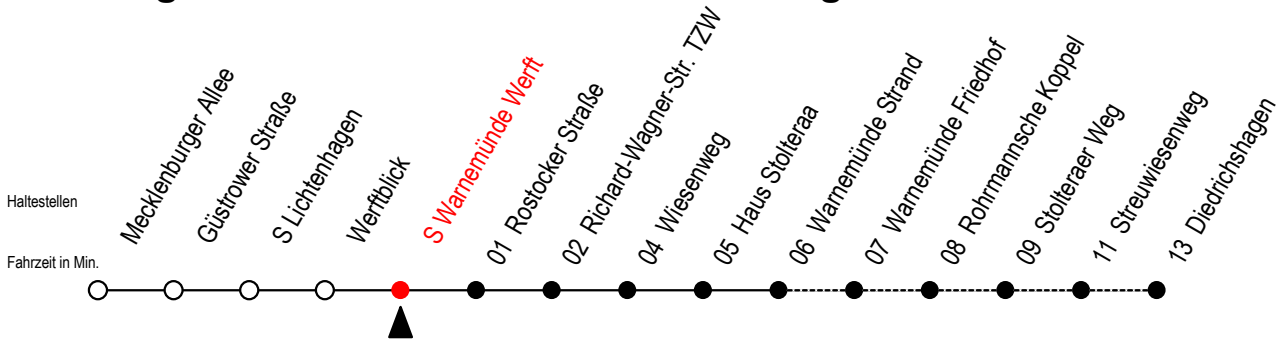

36 s Warnemünde Werft

Gültig ab 21.11.2022

Alle Angaben ohne Gewähr

Richtung: Warnemünde Strand / Diedrichshagen

Uhr Montag - Donnerstag		Uhr Freitag		Uhr Samstag		Uhr Sonntag - Feiertag	
4	26 ^D 56 ^D	4	26 ^D 56 ^D	4	17 29 ^D 47 59 ^D	4	17 29 ^D 47 59 ^D
5	11 26 ^D 41 56 ^D	5	11 26 ^D 41 56 ^D	5	17 29 ^D 47 59 ^D	5	17 29 ^D 47 59 ^D
6	11 26 41 56	6	11 26 41 56	6	17 29 ^D 57 ^D	6	17 47 59 ^D
7	11 26 41 56	7	11 26 41 56	7	27 ^D 57	7	17 29 ^D 47 59 ^D
8	11 26 41 56	8	11 26 41 56	8	12 27 42 57	8	27 43 58
9	11 26 41 56	9	11 26 41 56	9	12 27 42 57	9	13 28 43 58
10	11 26 41 56	10	11 26 41 56	10	12 26 41 56	10	13 28 43 58
11	11 26 41 56	11	11 26 41 56	11	11 26 41 56	11	13 28 43 58
12	11 26 41 56	12	11 26 41 56	12	11 26 41 56	12	13 26 41 56
13	11 26 41 56	13	11 26 41 56	13	11 26 41 56	13	11 26 42 56
14	11 26 41 56	14	11 26 41 56	14	11 26 41 56	14	11 26 41 56
15	11 26 41 56	15	11 26 41 56	15	11 26 41 56	15	11 26 41 56
16	11 26 41 56	16	11 26 41 56	16	11 26 41 56	16	11 26 41 56
17	11 26 41 56	17	11 26 41 56	17	11 26 41 56	17	11 26 41 56
18	11 26 41 56	18	11 26 41 56	18	11 26 41 56	18	11 26 41 56
19	11 26 41 56	19	11 26 41 56	19	11 26 41 56	19	11 26 41 56
20	11 26 ^D 41 56 ^D	20	11 26 ^D 41 56 ^D	20	11 26 ^D 41 56 ^D	20	11 28 ^D 43 58 ^D
21	11 29 ^D 57 ^D	21	13 31 ^D	21	13 31 ^D	21	13 27 ^D 57 ^D
22	27 ^D 57 ^D	22	01 ^D 31 ^D	22	01 ^D 31 ^D	22	27 ^D 57 ^D
23	27 ^D 57 ^D	23	01 ^D 27 ^D 57 ^D	23	01 ^D 27 ^D 57 ^D	23	27 ^D 57 ^D
0	27	0	27	0	26	0	26

D = fährt bis Diedrichshagen