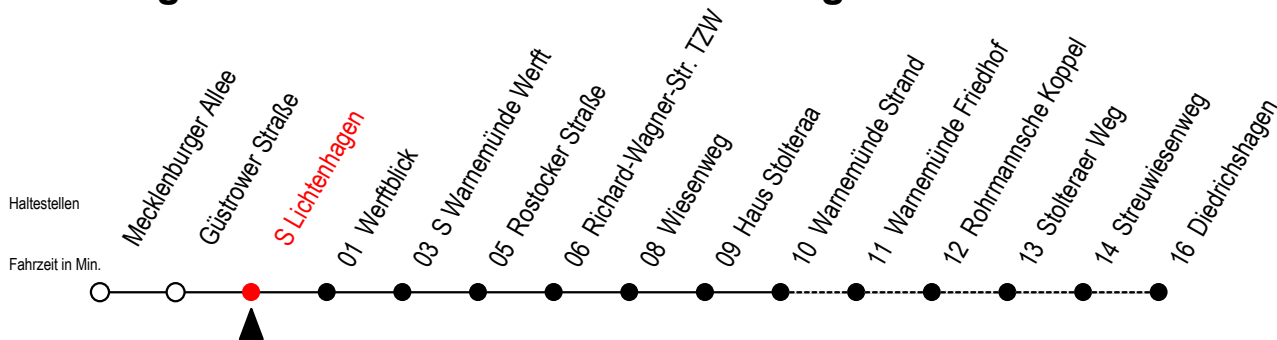

36 s Lichtenhagen

Gültig ab 21.11.2022

Alle Angaben ohne Gewähr

Richtung: Warnemünde Strand / Diedrichshagen

Uhr Montag - Donnerstag		Uhr Freitag		Uhr Samstag		Uhr Sonntag - Feiertag	
4	23 ^D 53 ^D	4	23 ^D 53 ^D	4	14 44	4	14 44
5	08 23 ^D 38 53 ^D	5	08 23 ^D 38 53 ^D	5	14 44	5	14 44
6	08 21 36 51	6	08 21 36 51	6	14 53 ^D	6	14 44
7	06 21 36 51	7	06 21 36 51	7	23 ^D 53	7	14 44
8	06 21 36 51	8	06 21 36 51	8	08 23 38 53	8	23 39 54
9	06 21 36 51	9	06 21 36 51	9	08 23 38 53	9	09 24 39 54
10	06 21 36 51	10	06 21 36 51	10	08 21 36 51	10	09 24 39 54
11	06 21 36 51	11	06 21 36 51	11	06 21 36 51	11	09 24 39 54
12	06 21 36 51	12	06 21 36 51	12	06 21 36 51	12	09 21 36 51
13	06 21 36 51	13	06 21 36 51	13	06 21 36 51	13	06 21 37 51
14	06 21 36 51	14	06 21 36 51	14	06 21 36 51	14	06 21 36 51
15	06 21 36 51	15	06 21 36 51	15	06 21 36 51	15	06 21 36 51
16	06 21 36 51	16	06 21 36 51	16	06 21 36 51	16	06 21 36 51
17	06 21 36 51	17	06 21 36 51	17	06 21 36 51	17	06 21 36 51
18	06 21 36 51	18	06 21 36 51	18	06 21 36 51	18	06 21 36 51
19	06 21 36 51	19	06 21 36 51	19	06 21 36 51	19	06 21 36 51
20	06 21 ^D 36 51 ^D	20	06 21 ^D 36 51 ^D	20	06 21 ^D 36 51 ^D	20	06 24 ^D 39 54 ^D
21	06 26 ^D 54 ^D	21	08 28 ^D 58 ^D	21	08 28 ^D 58 ^D	21	09 24 ^D 54 ^D
22	24 ^D 54 ^D	22	28 ^D 58 ^D	22	28 ^D 58 ^D	22	24 ^D 54 ^D
23	24 ^D 54 ^D	23	24 ^D 54 ^D	23	24 ^D 54 ^D	23	24 ^D 54 ^D
0	24	0	24	0	23	0	23

D = fährt bis Diedrichshagen

Servicetelefon: 0381 / 8021900