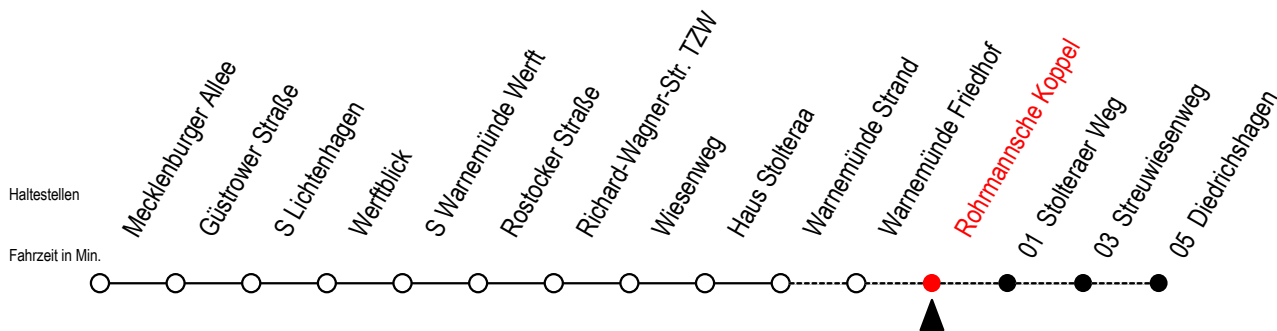

36 Rohrmannsche Koppel

Gültig ab 21.11.2022

Alle Angaben ohne Gewähr

Richtung: Diedrichshagen

Uhr Montag - Donnerstag		Uhr Freitag		Uhr Samstag		Uhr Sonntag - Feiertag	
4	34	4	34	4	37	4	37
5	04 34	5	04 34	5	07 37	5	07 37
6	04	6	04	6	07 37	6	07
7	--	7	--	7	05 35	7	07 37
8	--	8	--	8	--	8	07
20	34	20	34	20	34	20	36
21	04 37	21	04 39	21	04 39	21	06 35
22	05 35	22	09 39	22	09 39	22	05 35
23	05 35	23	09 35	23	09 35	23	05 35
0	05	0	05	0	05	0	05