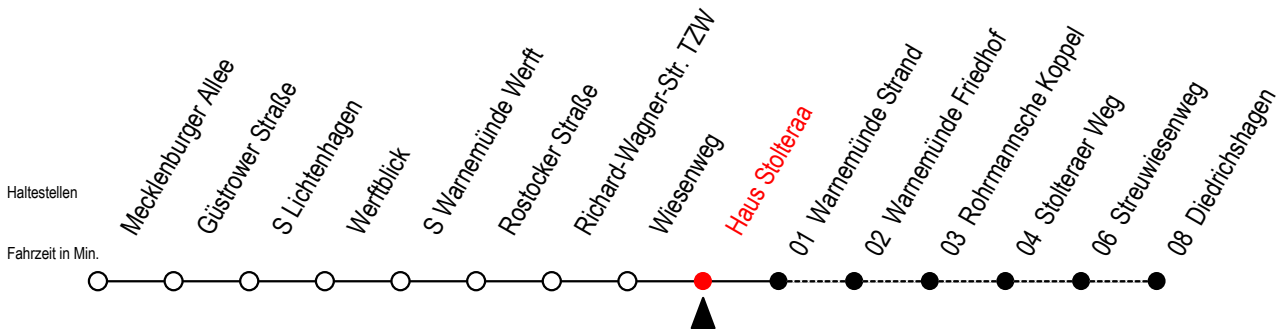

36 Haus Stolteraa

Gültig ab 21.11.2022

Alle Angaben ohne Gewähr

Richtung: Warnemünde Strand / Diedrichshagen

Uhr Montag - Donnerstag		Uhr Freitag		Uhr Samstag		Uhr Sonntag - Feiertag	
4	31 ^D	4	31 ^D	4	22 34 ^D 52	4	22 34 ^D 52
5	01 ^D 16 31 ^D 46	5	01 ^D 16 31 ^D 46	5	04 ^D 22 34 ^D 52	5	04 ^D 22 34 ^D 52
6	01 ^D 16 31 46	6	01 ^D 16 31 46	6	04 ^D 22 34 ^D	6	04 ^D 22 52
7	01 16 31 46	7	01 16 31 46	7	02 ^D 32 ^D	7	04 ^D 22 34 ^D 52
8	01 16 31 46	8	01 16 31 46	8	02 17 32 47	8	04 ^D 32 48
9	01 16 31 46	9	01 16 31 46	9	02 17 32 47	9	03 18 33 48
10	01 16 31 46	10	01 16 31 46	10	02 17 31 46	10	03 18 33 48
11	01 16 31 46	11	01 16 31 46	11	01 16 31 46	11	03 18 33 48
12	01 16 31 46	12	01 16 31 46	12	01 16 31 46	12	03 18 31 46
13	01 16 31 46	13	01 16 31 46	13	01 16 31 46	13	01 16 31 47
14	01 16 31 46	14	01 16 31 46	14	01 16 31 46	14	01 16 31 46
15	01 16 31 46	15	01 16 31 46	15	01 16 31 46	15	01 16 31 46
16	01 16 31 46	16	01 16 31 46	16	01 16 31 46	16	01 16 31 46
17	01 16 31 46	17	01 16 31 46	17	01 16 31 46	17	01 16 31 46
18	01 16 31 46	18	01 16 31 46	18	01 16 31 46	18	01 16 31 46
19	01 16 31 46	19	01 16 31 46	19	01 16 31 46	19	01 16 31 46
20	01 16 31 ^D 46	20	01 16 31 ^D 46	20	01 16 31 ^D 46	20	01 16 33 ^D 48
21	01 ^D 16 34 ^D	21	01 ^D 18 36 ^D	21	01 ^D 18 36 ^D	21	03 ^D 18 32 ^D
22	02 ^D 32 ^D	22	06 ^D 36 ^D	22	06 ^D 36 ^D	22	02 ^D 32 ^D
23	02 ^D 32 ^D	23	06 ^D 32 ^D	23	06 ^D 32 ^D	23	02 ^D 32 ^D
0	02 ^D 32	0	02 ^D 32	0	02 ^D 31	0	02 ^D 31

D = fährt bis Diedrichshagen