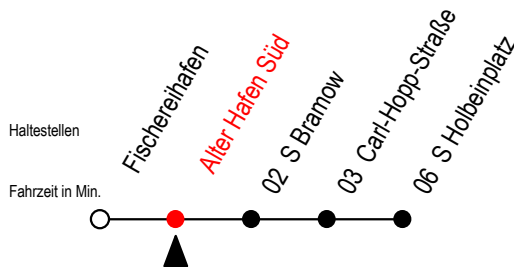

# 34 Alter Hafen Süd

Gültig ab 15.08.2022

Alle Angaben ohne Gewähr

Richtung: Holbeinplatz

fährt als Abruf - Linien - Taxi

A = fährt bis auf Widerruf als Abruf - Linien - Taxi

Abruf - Linie - Taxi bitte spätestens 30 Min. vor Abfahrt unter Tel. 0381/ 8021900 bestellen!