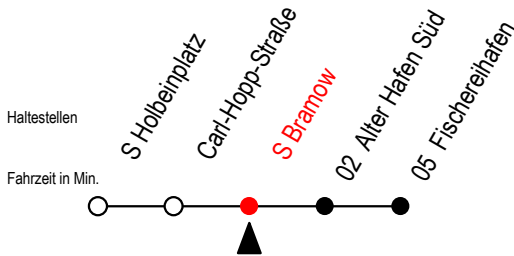

# 34 S Bramow

Gültig ab 15.08.2022

Alle Angaben ohne Gewähr

Richtung: Fischereihafen

fährt als Abruf - Linien - Taxi

A = fährt bis auf Widerruf als Abruf - Linien - Taxi

Abruf - Linien - Taxi bitte spätestens 30 Min. vor Abfahrt unter Tel. 0381/ 8021900 bestellen!