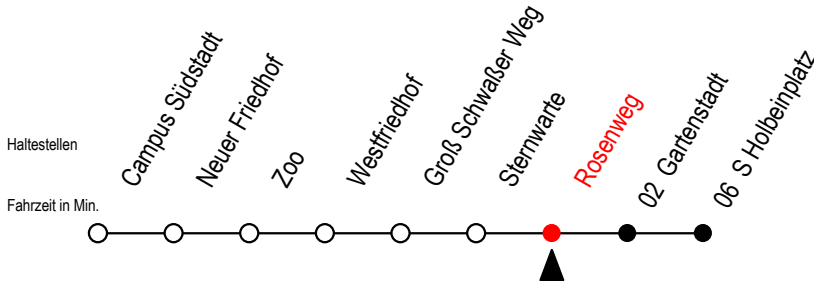

28 Rosenweg

Gültig ab 21.11.2022

Alle Angaben ohne Gewähr

Richtung: S Holbeinplatz

Umleitung ab Rosenweg über Gartenstadt

Uhr Montag - Freitag

Uhr Samstag

Uhr Sonntag - Feiertag

4	31 ^{HT}	4	--	4	--
5	04 ^H 34 ^H	5	--	5	--
6	05 ^H 31 ^H 59 ^H	6	07 ^H 37 ^H	6	--
7	19 ^H 29 ^{HS} 39 ^H 59 ^H	7	02 ^H 32 ^H	7	--
8	19 ^H 39 ^H 59 ^H	8	02 ^H 35 ^H	8	04 ^H 34 ^H
9	19 ^H 39 ^H 59 ^H	9	05 ^H 35 ^H	9	04 ^H 34 ^H
10	19 ^H 39 ^H 59 ^H	10	05 ^H 31 ^H	10	04 ^H 34 ^H
11	19 ^H 39 ^H 59 ^H	11	01 ^H 31 ^H	11	04 ^H 34 ^H
12	19 ^H 39 ^H 59 ^H	12	01 ^H 31 ^H	12	04 ^H 31 ^H
13	19 ^H 39 ^H 59 ^H	13	01 ^H 31 ^H	13	01 ^H 31 ^H
14	19 ^H 39 ^H 59 ^H	14	01 ^H 31 ^H	14	01 ^H 31 ^H
15	09 ^{HS} 19 ^H 29 ^{HS} 39 ^H 59 ^H	15	01 ^H 31 ^H	15	01 ^H 31 ^H
16	19 ^H 39 ^H 59 ^H	16	01 ^H 31 ^H	16	01 ^H 31 ^H
17	19 ^H 39 ^H 59 ^H	17	01 ^H 31 ^H	17	01 ^H 31 ^H
18	19 ^H 39 ^H	18	01 ^H 31 ^H	18	01 ^H 31 ^H
19	01 ^H 31 ^H	19	01 ^H 31 ^H	19	01 ^H 31 ^H
20	01 ^H 31 ^H 59 ^{HT}	20	01 ^H 31 ^H 59 ^{HT}	20	04 ^H 34 ^H 59 ^{HT}
21	29 ^{HT} 59 ^{HT}	21	29 ^{HT} 59 ^{HT}	21	29 ^{HT} 59 ^{HT}
22	29 ^{HT} 59 ^{HT}	22	29 ^{HT} 59 ^{HT}	22	29 ^{HT} 59 ^{HT}

H = fährt ab Rosenweg über Gartenstadt zum S Holbeinplatz
 Schwimmhalle - Ostseestadion - Schillingallee u. Greifswalder Str. entfallen
 S = fährt an Schultagen - Ferientermine siehe Infoblatt

T = fährt als Abruf-Linien-Taxi