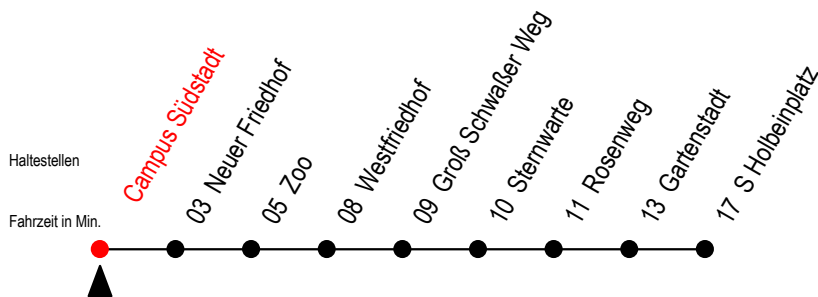

28 Campus Südstadt

Gültig ab 21.11.2022

Alle Angaben ohne Gewähr

Richtung: S Holbeinplatz

Umleitung ab Rosenweg über Gartenstadt

Uhr Montag - Freitag

Uhr Samstag

Uhr Sonntag - Feiertag

4	24 ^{HT} 54 ^H	4	--	4	--
5	24 ^H 54 ^H	5	57 ^H	5	--
6	20 ^H 48 ^H	6	27 ^H 52 ^H	6	--
7	08 ^H 18 ^{HS} 28 ^H 48 ^H	7	22 ^H 52 ^H	7	54 ^H
8	08 ^H 28 ^H 48 ^H	8	24 ^H 54 ^H	8	24 ^H 54 ^H
9	08 ^H 28 ^H 48 ^H	9	24 ^H 54 ^H	9	24 ^H 54 ^H
10	08 ^H 28 ^H 48 ^H	10	20 ^H 50 ^H	10	24 ^H 54 ^H
11	08 ^H 28 ^H 48 ^H	11	20 ^H 50 ^H	11	24 ^H 54 ^H
12	08 ^H 28 ^H 48 ^H	12	20 ^H 50 ^H	12	20 ^H 50 ^H
13	08 ^H 28 ^H 48 ^H	13	20 ^H 50 ^H	13	20 ^H 50 ^H
14	08 ^H 28 ^H 48 ^H 58 ^{HS}	14	20 ^H 50 ^H	14	20 ^H 50 ^H
15	08 ^H 18 ^{HS} 28 ^H 48 ^H	15	20 ^H 50 ^H	15	20 ^H 50 ^H
16	08 ^H 28 ^H 48 ^H	16	20 ^H 50 ^H	16	20 ^H 50 ^H
17	08 ^H 28 ^H 48 ^H	17	20 ^H 50 ^H	17	20 ^H 50 ^H
18	08 ^H 28 ^H 50 ^H	18	20 ^H 50 ^H	18	20 ^H 50 ^H
19	20 ^H 50 ^H	19	20 ^H 50 ^H	19	20 ^H 54 ^H
20	20 ^H 52 ^{HT}	20	20 ^H 52 ^{HT}	20	24 ^H 52 ^{HT}
21	22 ^{HT} 52 ^{HT}	21	22 ^{HT} 52 ^{HT}	21	22 ^{HT} 52 ^{HT}
22	22 ^{HT} 52 ^{HT}	22	22 ^{HT} 52 ^{HT}	22	22 ^{HT} 52 ^{HT}

H = fährt ab Rosenweg über Gartenstadt zum S Holbeinplatz

Schwimmhalle - Ostseestadion - Schillingallee u. Greifswalder Str. entfallen

S = fährt an Schultagen - Ferientermine siehe Infoblatt

T = fährt als Abruf-Linien-Taxi

Abruf - Linien - Taxi bitte bis 30 Min. vor der Abfahrt unter RSAG Tel. Nr. 0381/802 1900 bestellen