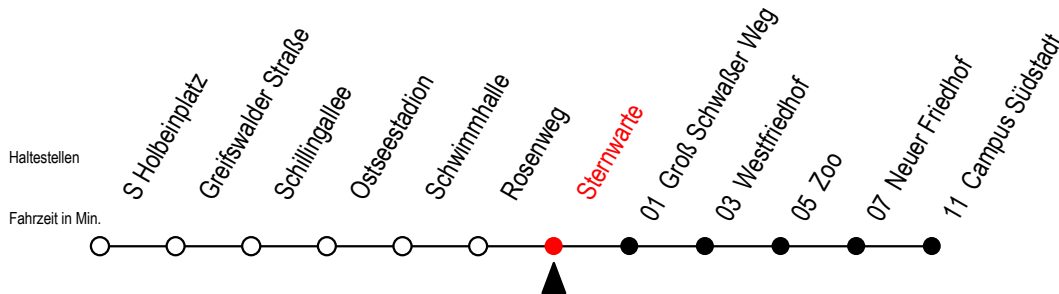

28 Sternwarte

Gültig ab 21.11.2022

Alle Angaben ohne Gewähr

Richtung: Campus Südstadt

Uhr Montag - Freitag

Uhr Samstag

Uhr Sonntag - Feiertag

4	28 ^T 55	4	--	4	--
5	27 57	5	--	5	--
6	19 39 59	6	27 57	6	--
7	09 ^S 19 29 ^S 39 49 ^S 59	7	27 54	7	53
8	19 39 59	8	24 54	8	23 53
9	19 39 59	9	26 56	9	23 53
10	19 39 59	10	26 56	10	23 53
11	19 39 59	11	26 56	11	25 55
12	19 39 59	12	24 54	12	25 55
13	19 39 59	13	24 54	13	25 55
14	19 39 59	14	24 54	14	25 55
15	09 ^S 19 39 59	15	24 54	15	25 55
16	19 39 59	16	24 54	16	25 55
17	19 39 59	17	24 54	17	25 55
18	27 57	18	24 54	18	25 53
19	27 57	19	24 54	19	23 53
20	24 58 ^T	20	24 58 ^T	20	23 58 ^T
21	28 ^T 58 ^T	21	28 ^T 58 ^T	21	28 ^T 58 ^T
22	28 ^T	22	28 ^T	22	28 ^T

T = fährt als Abruf-Linien-Taxi

S = fährt an Schultagen - Ferientermine siehe Infoblatt

Abruf - Linien - Taxi bitte bis 30 Min. vor der Abfahrt unter RSAG Tel. Nr. 0381/802 1900 bestellen

Servicetelefon: 0381 / 8021900