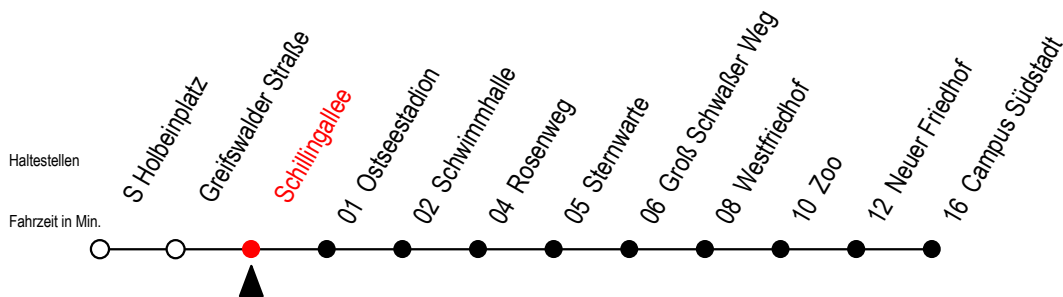

28 Schillingallee

Gültig ab 21.11.2022

Alle Angaben ohne Gewähr

Richtung: Campus Südstadt

Uhr Montag - Freitag

Uhr Samstag

Uhr Sonntag - Feiertag

4	26 ^T 51	4	--	4	--
5	23 53	5	--	5	--
6	14 34 54	6	23 53	6	--
7	04 ^S 14 24 ^S 34 44 ^S 54	7	23 50	7	49
8	14 34 54	8	20 50	8	19 49
9	14 34 54	9	22 52	9	19 49
10	14 34 54	10	22 52	10	19 49
11	14 34 54	11	22 52	11	21 51
12	14 34 54	12	20 50	12	21 51
13	14 34 54	13	20 50	13	21 51
14	14 34 54	14	20 50	14	21 51
15	04 ^S 14 34 54	15	20 50	15	21 51
16	14 34 54	16	20 50	16	21 51
17	14 34 54	17	20 50	17	21 51
18	23 53	18	20 50	18	21 49
19	23 53	19	20 50	19	19 49
20	20 56 ^T	20	20 56 ^T	20	19 56 ^T
21	26 ^T 56 ^T	21	26 ^T 56 ^T	21	26 ^T 56 ^T
22	26 ^T	22	26 ^T	22	26 ^T

T = fährt als Abruf-Linien-Taxi

S = fährt an Schultagen - Ferientermine siehe Infoblatt

Abruf - Linien - Taxi bitte bis 30 Min. vor der Abfahrt unter RSAG Tel. Nr. 0381/802 1900 bestellen

Servicetelefon: 0381 / 8021900