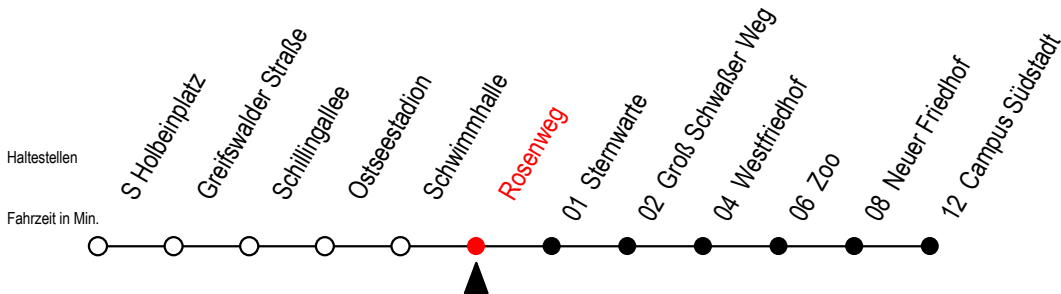

28 Rosenweg

Gültig ab 21.11.2022

Alle Angaben ohne Gewähr

Richtung: Campus Südstadt

Uhr Montag - Freitag

Uhr Samstag

Uhr Sonntag - Feiertag

4	28 ^T 54	4	--	4	--
5	26 56	5	--	5	--
6	17 37 57	6	26 56	6	--
7	07 ^S 17 27 ^S 37 47 ^S 57	7	26 53	7	52
8	17 37 57	8	23 53	8	22 52
9	17 37 57	9	25 55	9	22 52
10	17 37 57	10	25 55	10	22 52
11	17 37 57	11	25 55	11	24 54
12	17 37 57	12	23 53	12	24 54
13	17 37 57	13	23 53	13	24 54
14	17 37 57	14	23 53	14	24 54
15	07 ^S 17 37 57	15	23 53	15	24 54
16	17 37 57	16	23 53	16	24 54
17	17 37 57	17	23 53	17	24 54
18	26 56	18	23 53	18	24 52
19	26 56	19	23 53	19	22 52
20	23 58 ^T	20	23 58 ^T	20	22 58 ^T
21	28 ^T 58 ^T	21	28 ^T 58 ^T	21	28 ^T 58 ^T
22	28 ^T	22	28 ^T	22	28 ^T

T = fährt als Abruf-Linien-Taxi

S = fährt an Schultagen - Ferientermine siehe Infoblatt

Abruf - Linien - Taxi bitte bis 30 Min. vor der Abfahrt unter RSAG Tel. Nr. 0381/802 1900 bestellen

Servicetelefon: 0381 / 8021900