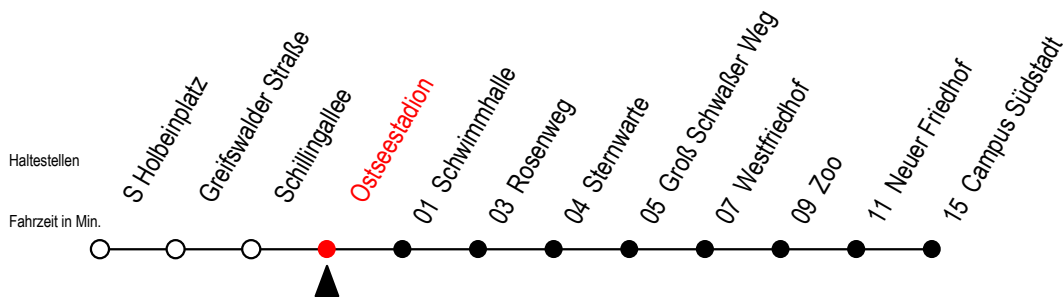

28 Ostseestadion

Gültig ab 21.11.2022

Alle Angaben ohne Gewähr

Richtung: Campus Südstadt

Uhr Montag - Freitag

Uhr Samstag

Uhr Sonntag - Feiertag

4	26 ^T 52	4	--	4	--
5	24 54	5	--	5	--
6	15 35 55	6	24 54	6	--
7	05 ^S 15 25 ^S 35 45 ^S 55	7	24 51	7	50
8	15 35 55	8	21 51	8	20 50
9	15 35 55	9	23 53	9	20 50
10	15 35 55	10	23 53	10	20 50
11	15 35 55	11	23 53	11	22 52
12	15 35 55	12	21 51	12	22 52
13	15 35 55	13	21 51	13	22 52
14	15 35 55	14	21 51	14	22 52
15	05 ^S 15 35 55	15	21 51	15	22 52
16	15 35 55	16	21 51	16	22 52
17	15 35 55	17	21 51	17	22 52
18	24 54	18	21 51	18	22 50
19	24 54	19	21 51	19	20 50
20	21 56 ^T	20	21 56 ^T	20	20 56 ^T
21	26 ^T 56 ^T	21	26 ^T 56 ^T	21	26 ^T 56 ^T
22	26 ^T	22	26 ^T	22	26 ^T

T = fährt als Abruf-Linien-Taxi

S = fährt an Schultagen - Ferientermine siehe Infoblatt

Abruf - Linien - Taxi bitte bis 30 Min. vor der Abfahrt unter RSAG Tel. Nr. 0381/802 1900 bestellen

Servicetelefon: 0381 / 8021900