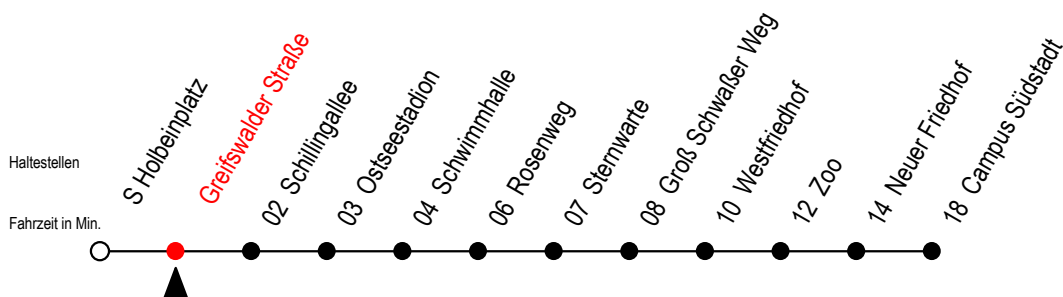

28 Greifswalder Straße

Gültig ab 21.11.2022

Alle Angaben ohne Gewähr

Richtung: Campus Südstadt

Uhr Montag - Freitag

Uhr Samstag

Uhr Sonntag - Feiertag

4	25 ^T 49	4	--	4	--
5	21 51	5	--	5	--
6	12 32 52	6	21 51	6	--
7	02 ^S 12 22 ^S 32 42 ^S 52	7	21 48	7	47
8	12 32 52	8	18 48	8	17 47
9	12 32 52	9	20 50	9	17 47
10	12 32 52	10	20 50	10	17 47
11	12 32 52	11	20 50	11	19 49
12	12 32 52	12	18 48	12	19 49
13	12 32 52	13	18 48	13	19 49
14	12 32 52	14	18 48	14	19 49
15	02 ^S 12 32 52	15	18 48	15	19 49
16	12 32 52	16	18 48	16	19 49
17	12 32 52	17	18 48	17	19 49
18	21 51	18	18 48	18	19 47
19	21 51	19	18 48	19	17 47
20	18 55 ^T	20	18 55 ^T	20	17 55 ^T
21	25 ^T 55 ^T	21	25 ^T 55 ^T	21	25 ^T 55 ^T
22	25 ^T	22	25 ^T	22	25 ^T

T = fährt als Abruf-Linien-Taxi

S = fährt an Schultagen - Ferientermine siehe Infoblatt

Abruf - Linien - Taxi bitte bis 30 Min. vor der Abfahrt unter RSAG Tel. Nr. 0381/802 1900 bestellen

Servicetelefon: 0381 / 8021900