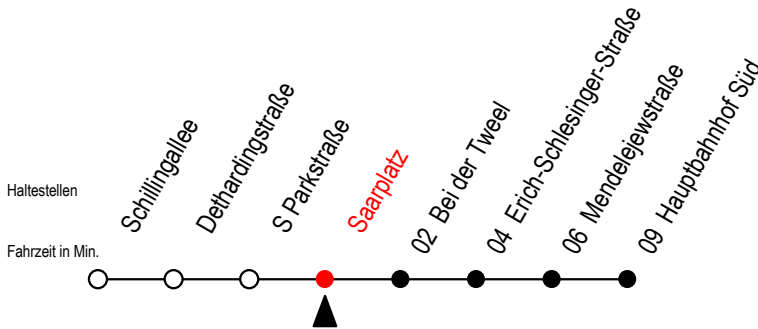

27 Saarplatz

Gültig ab 12.09.2022

Alle Angaben ohne Gewähr

Richtung: Hauptbahnhof Süd

Uhr Montag - Freitag

4	43
5	13 43
6	13 43
7	13 43
8	13 43
9	13 43
10	13 43
11	13 43
12	13 43
13	13 43
14	13 43
15	13 43
16	13 43
17	13 43
18	13 43
19	13 43
20	13

Uhr Samstag

4	--
5	--
6	--
7	--
8	--
9	17 47
10	17 47
11	17 47
12	17 47
13	17 47
14	17 47
15	17 47
16	17 47
17	17 47
18	17 47
19	17 47
20	--