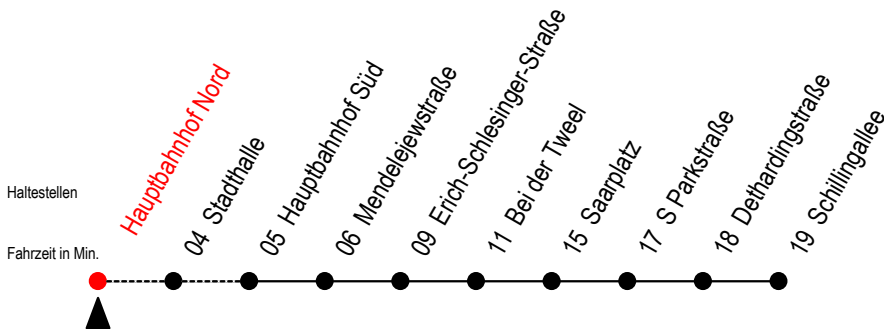

# 27 Hauptbahnhof Nord

Gültig ab 12.09.2022

Alle Angaben ohne Gewähr

**Richtung: Schillingallee**

## Uhr Montag - Freitag

7 | 13<sup>S</sup> 23<sup>M</sup> 33<sup>M</sup>

**S** = fährt an Schultagen - kein Halt Goetheplatz - Ferientermine siehe Infoblatt

**M** = fährt an Schultagen direkt bis Mendelejewstraße - ohne Goetheplatz Stadthalle und Hauptbahnhof Süd - Ferientermine siehe Infoblatt