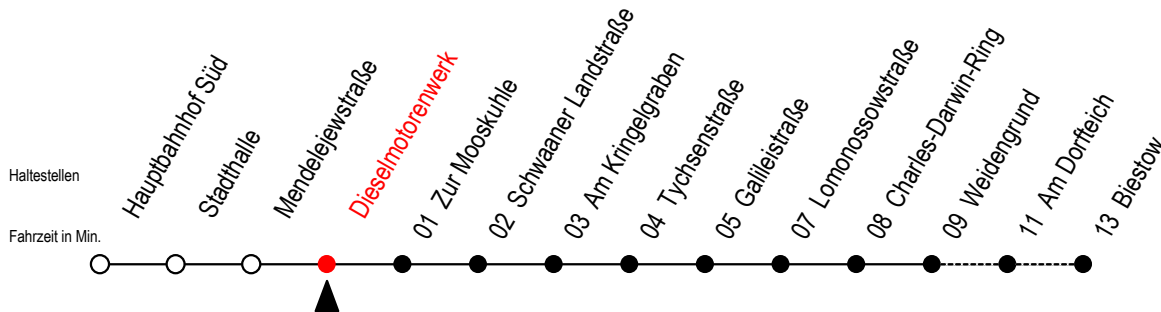

26 Dieselmotorenwerk

Gültig ab 15.08.2022

Alle Angaben ohne Gewähr

Richtung: Biestow

Uhr Montag - Freitag

Uhr Samstag

Uhr Sonntag - Feiertag

5	07 ^B 37	5	--	5	--
6	07 37	6	14 ^B	6	--
7	07 37	7	14 ^B	7	--
8	07 37	8	14 ^B	8	09 ^B
9	07 ^B 37 ^B	9	07 ^B 37 ^B	9	09 ^B 54 ^B
10	07 ^B 37 ^B	10	07 ^B 37 ^B	10	54 ^B
11	07 ^B 37 ^B	11	07 ^B 37 ^B	11	39 ^B
12	07 ^B 37 ^B	12	07 ^B 37 ^B	12	24 ^B
13	07 37	13	07 ^B 37 ^B	13	09 ^B 54 ^B
14	07 22 ^S 37	14	07 ^B 37 ^B	14	39 ^B
15	07 37	15	07 ^B 37 ^B	15	24 ^B
16	07 ^B 37 ^B	16	07 ^B 37 ^B	16	09 ^B 54 ^B
17	07 ^B 37 ^B	17	07 ^B 37 ^B	17	39 ^B
18	07 ^B 37 ^B	18	07 ^B 37 ^B	18	39 ^B
19	07 ^B 37 ^B	19	07 ^B 37 ^B	19	29 ^B
20	09 ^B	20	14 ^B	20	09 ^B
21	09 ^B	21	14 ^B	21	09 ^B

B = Fahren bei Bedarf zwischen Weidengrund - Biestow
Fahren bei Bedarf - bitte spätestens 30 Min. vor der Abfahrt unter
RSAG Telefon Nr. 0381 / 802 19 00 bestellen oder beim Fahrer melden

S = fährt an Schultagen