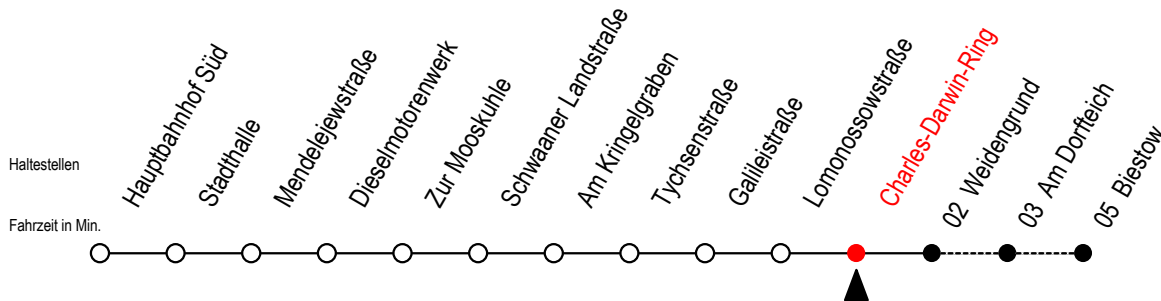

26 Charles-Darwin-Ring

Gültig ab 15.08.2022

Alle Angaben ohne Gewähr

Richtung: Biestow

Uhr Montag - Freitag

Uhr Samstag

Uhr Sonntag - Feiertag

5	14 ^B 44	5	--	5	--
6	14 44	6	22 ^B	6	--
7	14 44	7	22 ^B	7	--
8	14 44	8	22 ^B	8	17 ^B
9	14 ^B 44 ^B	9	15 ^B 45 ^B	9	17 ^B
10	14 ^B 44 ^B	10	15 ^B 45 ^B	10	02 ^B
11	14 ^B 44 ^B	11	15 ^B 45 ^B	11	02 ^B 47 ^B
12	14 ^B 44 ^B	12	15 ^B 45 ^B	12	32 ^B
13	14 44	13	15 ^B 45 ^B	13	17 ^B
14	14 29 ^S 44	14	15 ^B 45 ^B	14	02 ^B 47 ^B
15	14 44	15	15 ^B 45 ^B	15	32 ^B
16	14 ^B 44 ^B	16	15 ^B 45 ^B	16	17 ^B
17	14 ^B 44 ^B	17	15 ^B 45 ^B	17	02 ^B 47 ^B
18	14 ^B 44 ^B	18	15 ^B 45 ^B	18	47 ^B
19	14 ^B 44 ^B	19	15 ^B 45 ^B	19	37 ^B
20	17 ^B	20	22 ^B	20	17 ^B
21	17 ^B	21	22 ^B	21	17 ^B

B = Fahren bei Bedarf zwischen Weidengrund - Biestow
 Fahren bei Bedarf - bitte spätestens 30 Min. vor der Abfahrt unter
 RSAG Telefon Nr. 0381 / 802 19 00 bestellen oder beim Fahrer melden

S = fährt an Schultagen