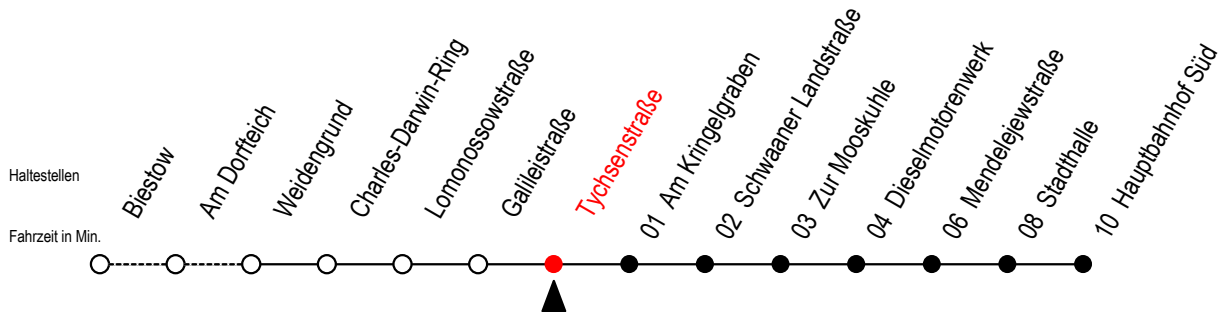

26 Tychsenstraße

Gültig ab 15.08.2022

Alle Angaben ohne Gewähr

Richtung: Hauptbahnhof Süd

Uhr Montag - Freitag

Uhr Samstag

Uhr Sonntag - Feiertag

4	44	4	--	4	--
5	28 58	5	--	5	--
6	28 58	6	40	6	--
7	13 ^S 28 58	7	40	7	--
8	28 58	8	40	8	43
9	28 58	9	26 56	9	28
10	28 58	10	26 56	10	13
11	28 58	11	26 56	11	13 58
12	28 58	12	26 56	12	43
13	28 58	13	26 56	13	28
14	28 58	14	26 56	14	13 58
15	28 58	15	26 56	15	43
16	28 58	16	26 56	16	28
17	28 58	17	26 56	17	13 58
18	28 58	18	26 56	18	58
19	28 58	19	26 56	19	48
20	43	20	40	20	43
21	43	21	40	21	43

S = fährt an Schultagen

*Ferienzeiten siehe Infoblatt